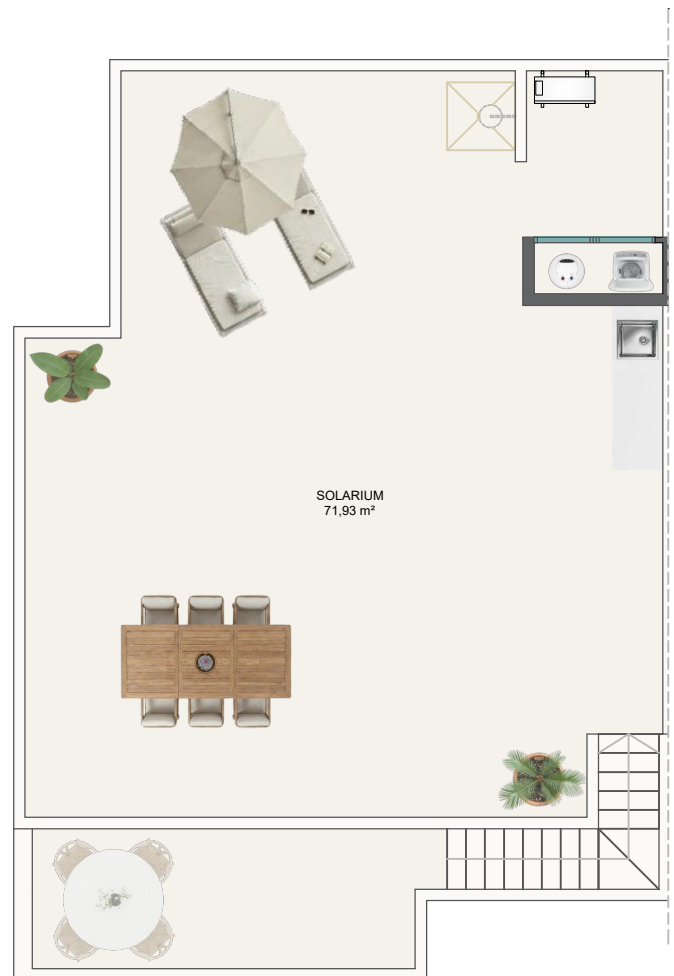

TERRAZAS
TERRACE 55,63 m²

**VIVIENDA
HOUSE 86,62 m²**

PLANTA BAJA
GROUND FLOOR

portomarina arena

VIVIENDA
7A

SUPERFICIES CONSTRUIDAS
BLUIT SURFACES

TERRAZAS TERRACE	116,64 m ²
VIVIENDA HOUSE	80,53 m²

ACCESO DESDE PLANTA BAJA
ACCESS FROM GROUND FLOOR

portomarina arena

VIVIENDA
7B

SUPERFICIES CONSTRUIDAS
BLUIT SURFACES

TERRAZAS
TERRACE

VIVIENDA
HOUSE

85,07 m²

83,61 m²

ACCESO DESDE PLANTA BAJA
ACCESS FROM GROUND FLOOR

PLANTA ALTA Y SOLARIUM
TOP FLOOR AND SOLARIUM

APARCAMIENTO EN SUPERFICIE
SURFACE PARKING

VIVIENDA
7C

SUPERFICIES CONSTRUIDAS
BLUIT SURFACES

TERRAZAS
TERRACE

**VIVIENDA
HOUSE**

85,07 m²

83,61 m²