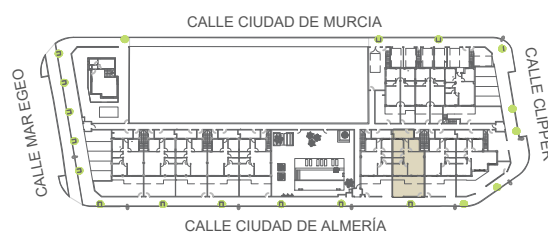

VIVIENDA
04

SUPERFICIES CONSTRUIDAS
BLUIT SURFACES

TERRAZAS
TERRACE 57,41 m²

**VIVIENDA
HOUSE 86,62 m²**

PLANTA BAJA
GROUND FLOOR

VIVIENDA

06

SUPERFICIES CONSTRUIDAS
BLUIT SURFACES

TERRAZAS
TERRACE 55,63 m²

**VIVIENDA
HOUSE 86,62 m²**

PLANTA BAJA
GROUND FLOOR

portomarina arena

VIVIENDA
7A

SUPERFICIES CONSTRUIDAS
BLUIT SURFACES

TERRAZAS TERRACE	116,64 m ²
VIVIENDA HOUSE	80,53 m²

ACCESO DESDE PLANTA BAJA
ACCESS FROM GROUND FLOOR