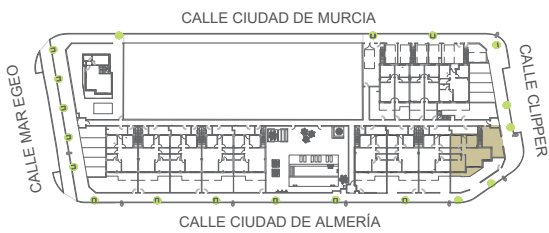

TERRAZAS
TERRACE 55,63 m²

**VIVIENDA
HOUSE 86,62 m²**

PLANTA BAJA
GROUND FLOOR

portomarina arena

VIVIENDA
7A

SUPERFICIES CONSTRUIDAS
BLUIT SURFACES

TERRAZAS TERRACE	116,64 m ²
VIVIENDA HOUSE	80,53 m²

ACCESO DESDE PLANTA BAJA
ACCESS FROM GROUND FLOOR

PLANTA ALTA Y SOLARIUM
TOP FLOOR AND SOLARIUM

Este documento tiene carácter de información comercial y está sujeto a posibles modificaciones por necesidades técnicas, legales o administrativas, no siendo en consecuencia vinculante desde el punto de vista contractual.