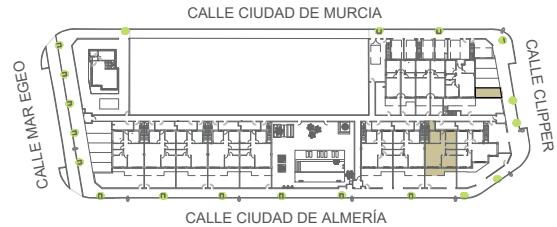

portomarina arena

VIVIENDA
7B

SUPERFICIES CONSTRUIDAS
BLUIT SURFACES

TERRAZAS
TERRACE

VIVIENDA
HOUSE

85,07 m²

83,61 m²

ACCESO DESDE PLANTA BAJA
ACCESS FROM GROUND FLOOR

PLANTA ALTA Y SOLARIUM
TOP FLOOR AND SOLARIUM

APARCAMIENTO EN SUPERFICIE
SURFACE PARKING

VIVIENDA
7C

SUPERFICIES CONSTRUIDAS
BLUIT SURFACES

TERRAZAS
TERRACE

**VIVIENDA
HOUSE**

85,07 m²

83,61 m²