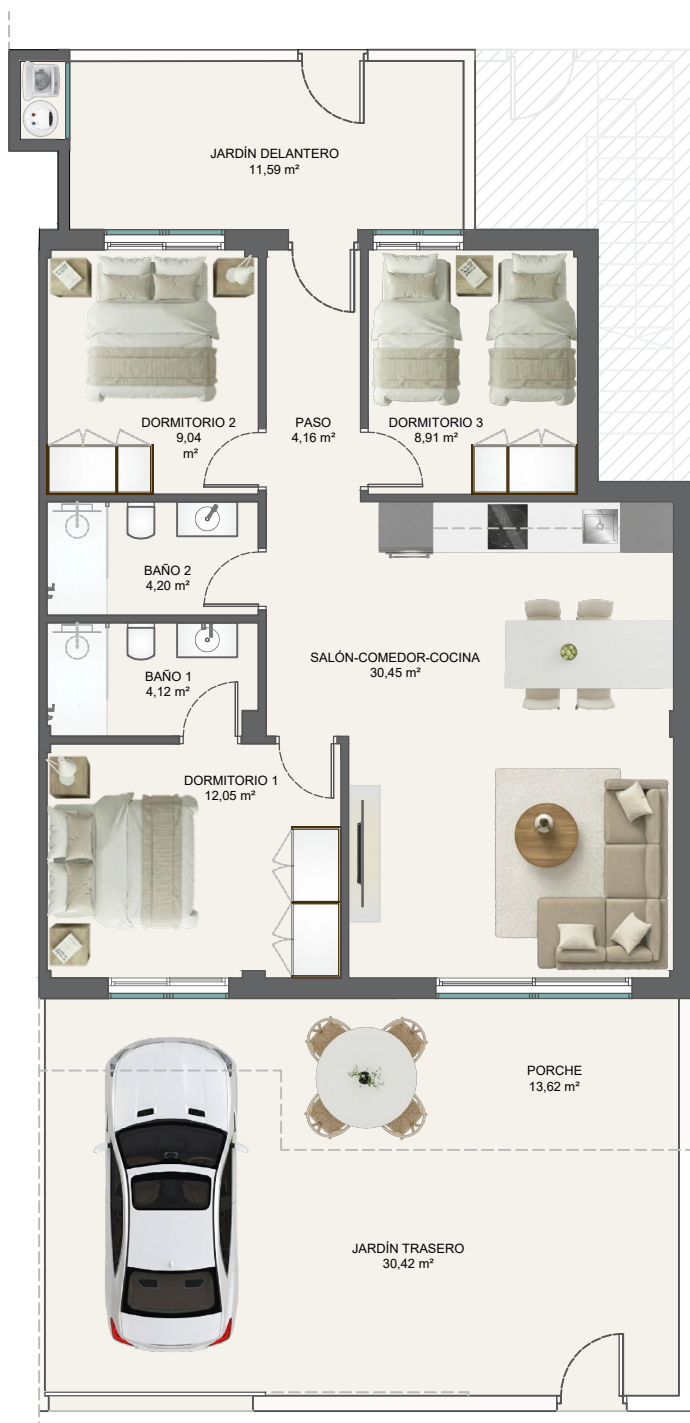

VIVIENDA
04

SUPERFICIES CONSTRUIDAS
BLUIT SURFACES

TERRAZAS
TERRACE 57,41 m²

**VIVIENDA
HOUSE 86,62 m²**

PLANTA BAJA
GROUND FLOOR

VIVIENDA

06

SUPERFICIES CONSTRUIDAS
BLUIT SURFACES

TERRAZAS
TERRACE 55,63 m²

**VIVIENDA
HOUSE 86,62 m²**

PLANTA BAJA
GROUND FLOOR

portomarina arena

VIVIENDA
7A

SUPERFICIES CONSTRUIDAS
BLUIT SURFACES

TERRAZAS TERRACE	116,64 m ²
VIVIENDA HOUSE	80,53 m²

ACCESO DESDE PLANTA BAJA
ACCESS FROM GROUND FLOOR

PLANTA ALTA Y SOLARIUM
TOP FLOOR AND SOLARIUM

Este documento tiene carácter de información comercial y está sujeto a posibles modificaciones por necesidades técnicas, legales o administrativas, no siendo en consecuencia vinculante desde el punto de vista contractual.

portomarina arena

VIVIENDA
7B

SUPERFICIES CONSTRUIDAS
BLUIT SURFACES

TERRAZAS
TERRACE

VIVIENDA
HOUSE

85,07 m²

83,61 m²

ACCESO DESDE PLANTA BAJA
ACCESS FROM GROUND FLOOR