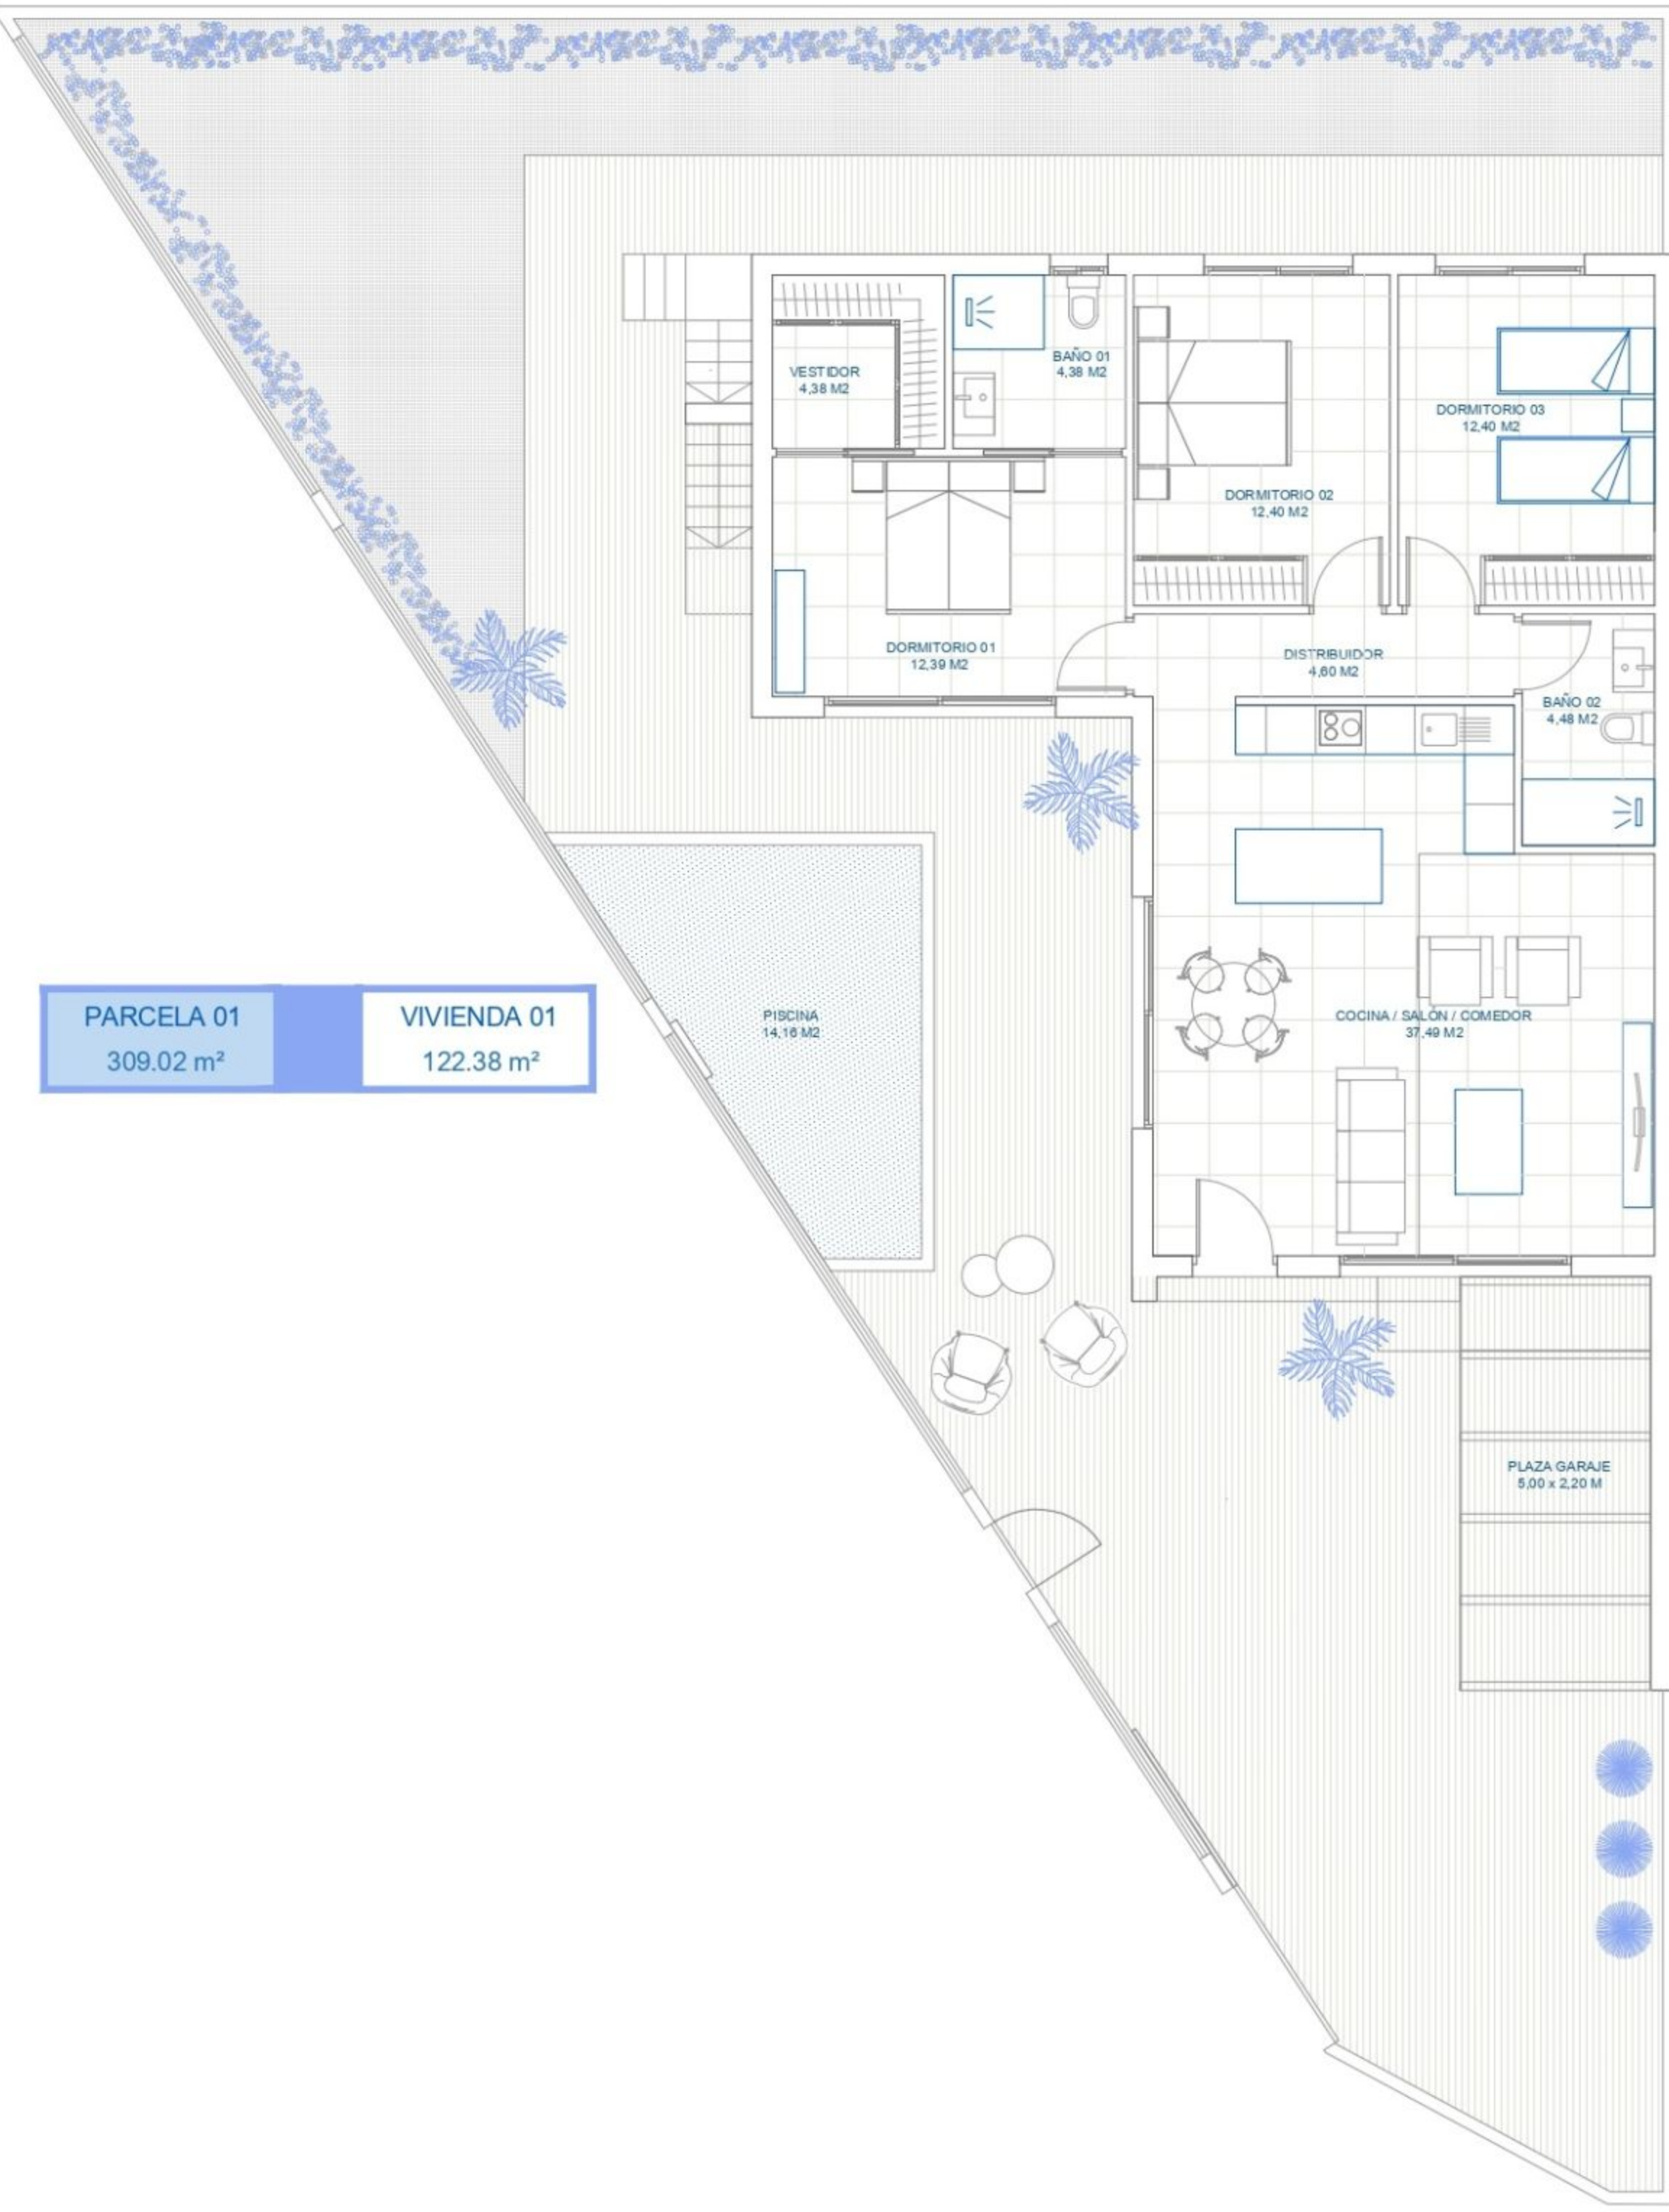

6 VIVIENDAS UNIFAMILIARES Y PISCINAS
 C/ PESCADOR IMBERNON, Nº 10 - LOS ALCÁZARES
 PLANTA BAJA GENERAL

PARCELA 01	VIVIENDA 01
109.62 m²	122.38 m²

PARCELA 02	VIVIENDA 02
217.00 m²	112.40 m²

PARCELA 03	VIVIENDA 03
217.00 m²	112.40 m²

PARCELA 04	VIVIENDA 04
217.00 m²	112.40 m²

PARCELA 05	VIVIENDA 05
217.00 m²	112.40 m²

PARCELA 06	VIVIENDA 06
205.02 m²	120.28 m²

6 VIVIENDAS UNIFAMILIARES Y PISCINAS
 C/ PESCADOR IMBERNON, Nº 10 - LOS ALCÁZARES
 PLANTA BAJA GENERAL

PARCELA 01
309.02 m²

VIVIENDA 01
122.38 m²

PARCELA 02 / 03 / 04 / 05
 217.00 m²
 VIVIENDA 02 / 03 / 04 / 05
 112.40 m²

PARCELA 06
268.02 m²

VIVIENDA 06
120.28 m²