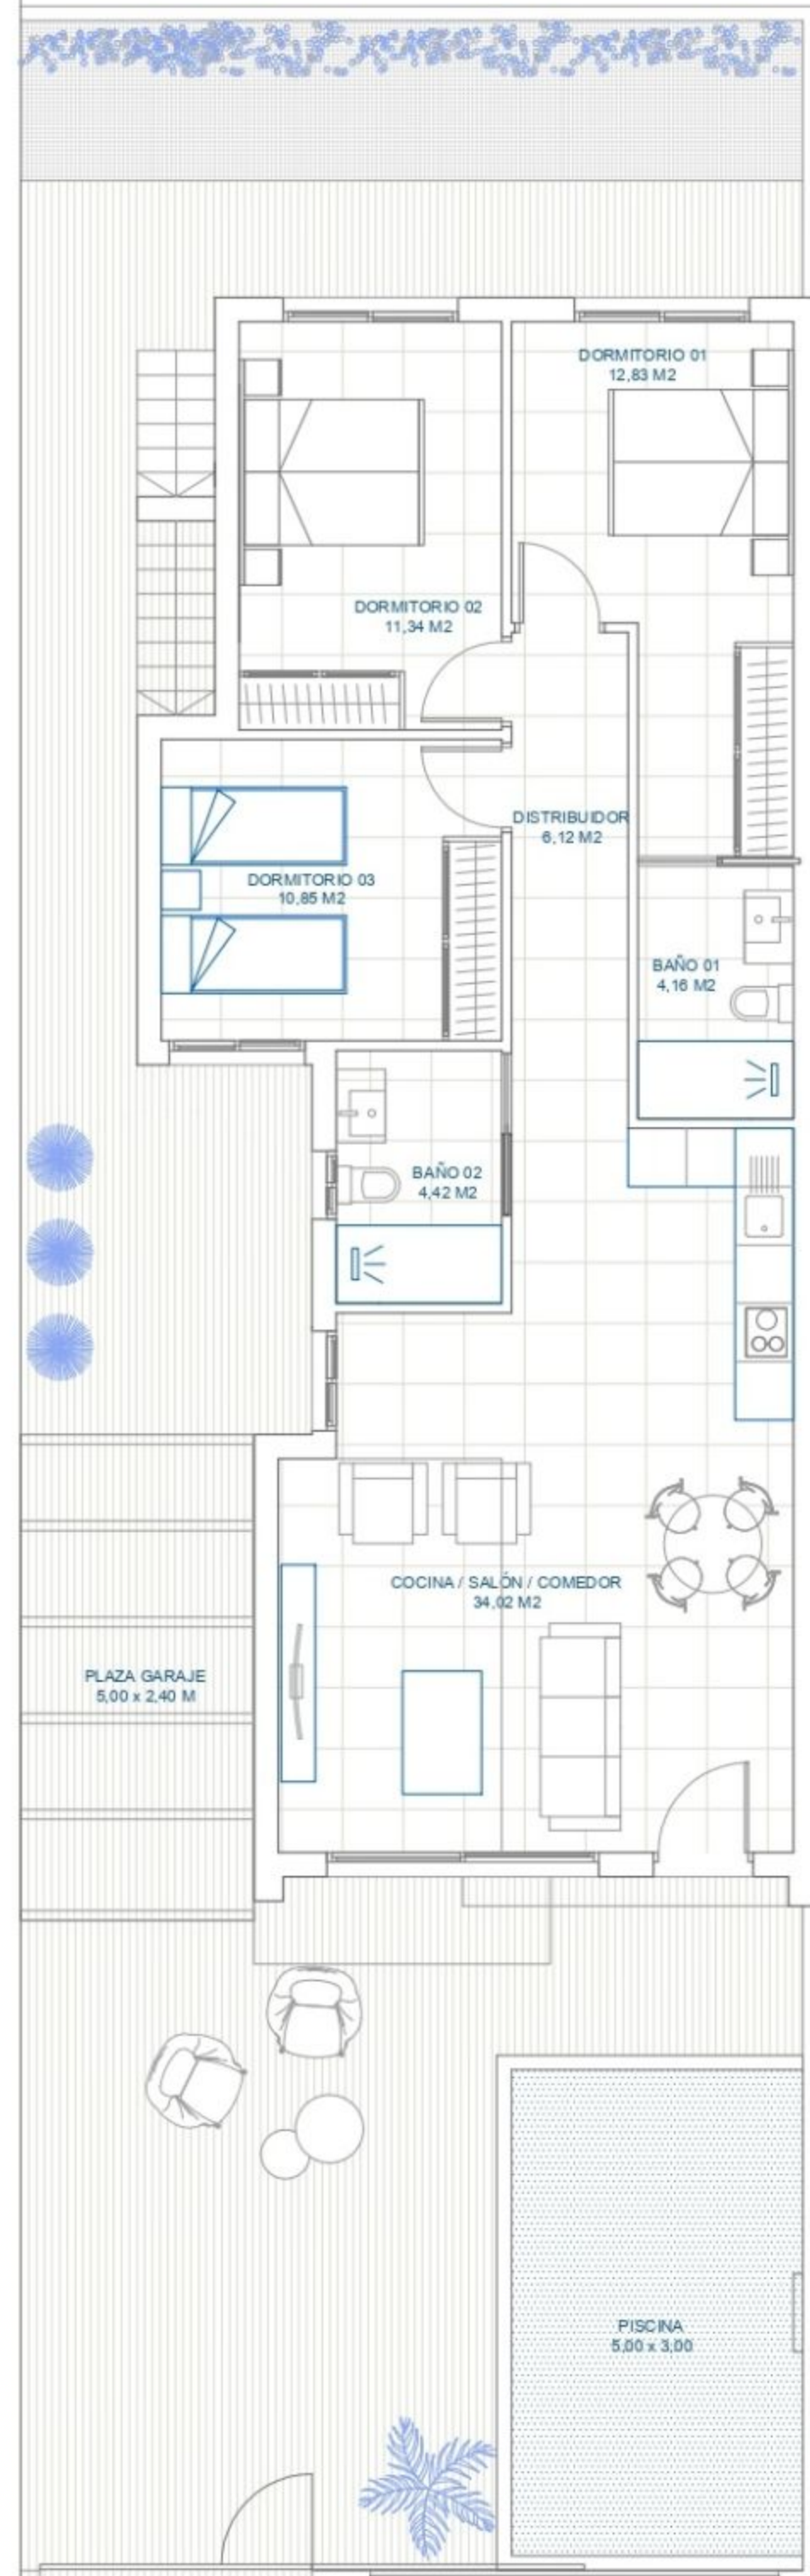

6 VIVIENDAS UNIFAMILIARES Y PISCINAS
 C/ PESCADOR IMBERNON, Nº 10 - LOS ALCÁZARES
 PLANTA BAJA GENERAL

PARCELA 01	VIVIENDA 01
109.62 m²	122.38 m²

PARCELA 02	VIVIENDA 02
217.00 m²	112.40 m²

PARCELA 03	VIVIENDA 03
217.00 m²	112.40 m²

PARCELA 04	VIVIENDA 04
217.00 m²	112.40 m²

PARCELA 05	VIVIENDA 05
217.00 m²	112.40 m²

PARCELA 06	VIVIENDA 06
205.02 m²	120.28 m²

6 VIVIENDAS UNIFAMILIARES Y PISCINAS
 C/ PESCADOR IMBERNON, Nº 10 - LOS ALCÁZARES
 PLANTA BAJA GENERAL

PARCELA 01
309.02 m²

VIVIENDA 01
122.38 m²

PARCELA 02 / 03 / 04 / 05
 217.00 m²
 VIVIENDA 02 / 03 / 04 / 05
 112.40 m²

PARCELA 06
268.02 m²

VIVIENDA 06
120.28 m²