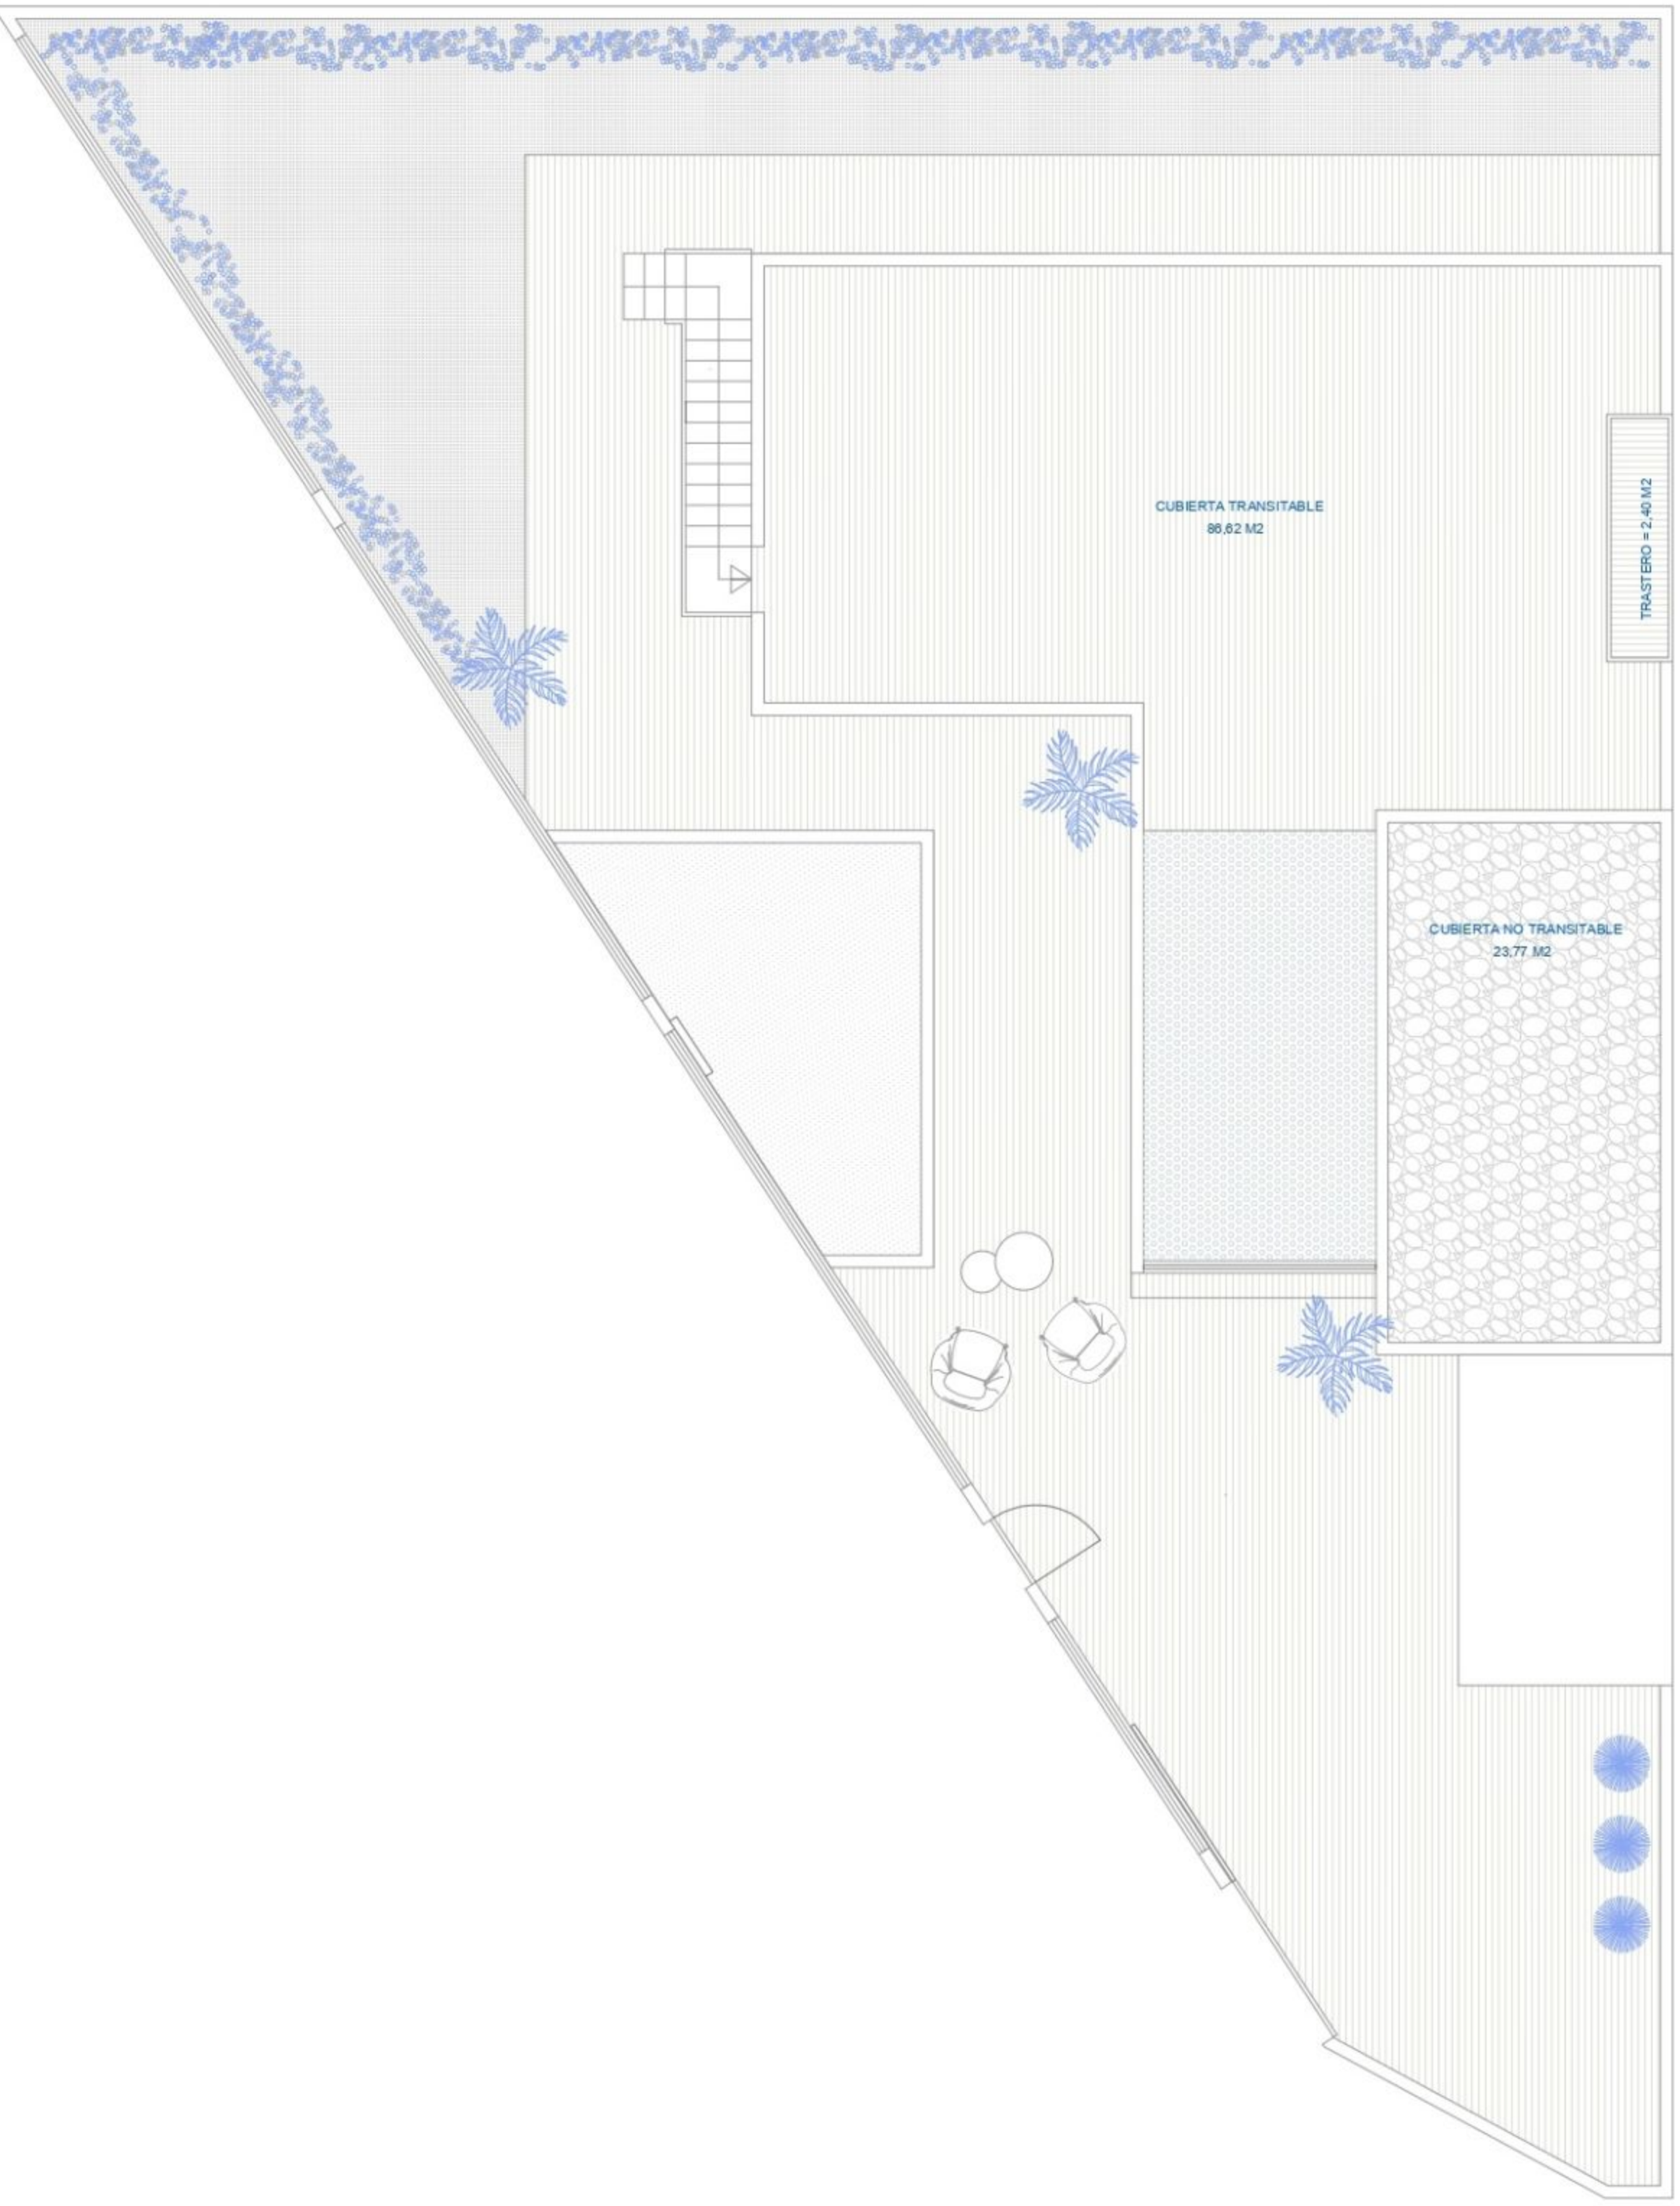

6 VIVIENDAS UNIFAMILIARES Y PISCINAS
 C/ PESCADOR IMBERNON, Nº 10 - LOS ALCÁZARES
 PLANTA BAJA GENERAL

PARCELA 01	VIVIENDA 01
109.62 m²	122.38 m²

PARCELA 02	VIVIENDA 02
217.00 m²	112.40 m²

PARCELA 03	VIVIENDA 03
217.00 m²	112.40 m²

PARCELA 04	VIVIENDA 04
217.00 m²	112.40 m²

PARCELA 05	VIVIENDA 05
217.00 m²	112.40 m²

PARCELA 06	VIVIENDA 06
205.02 m²	120.28 m²

6 VIVIENDAS UNIFAMILIARES Y PISCINAS
 C/ PESCADOR IMBERNON, Nº 10 - LOS ALCÁZARES
 PLANTA BAJA GENERAL

PARCELA 01
309.02 m²

VIVIENDA 01
122.38 m²

PARCELA 02 / 03 / 04 / 05
 217.00 m²
 VIVIENDA 02 / 03 / 04 / 05
 112.40 m²

PARCELA 06
268.02 m²

VIVIENDA 06
120.28 m²