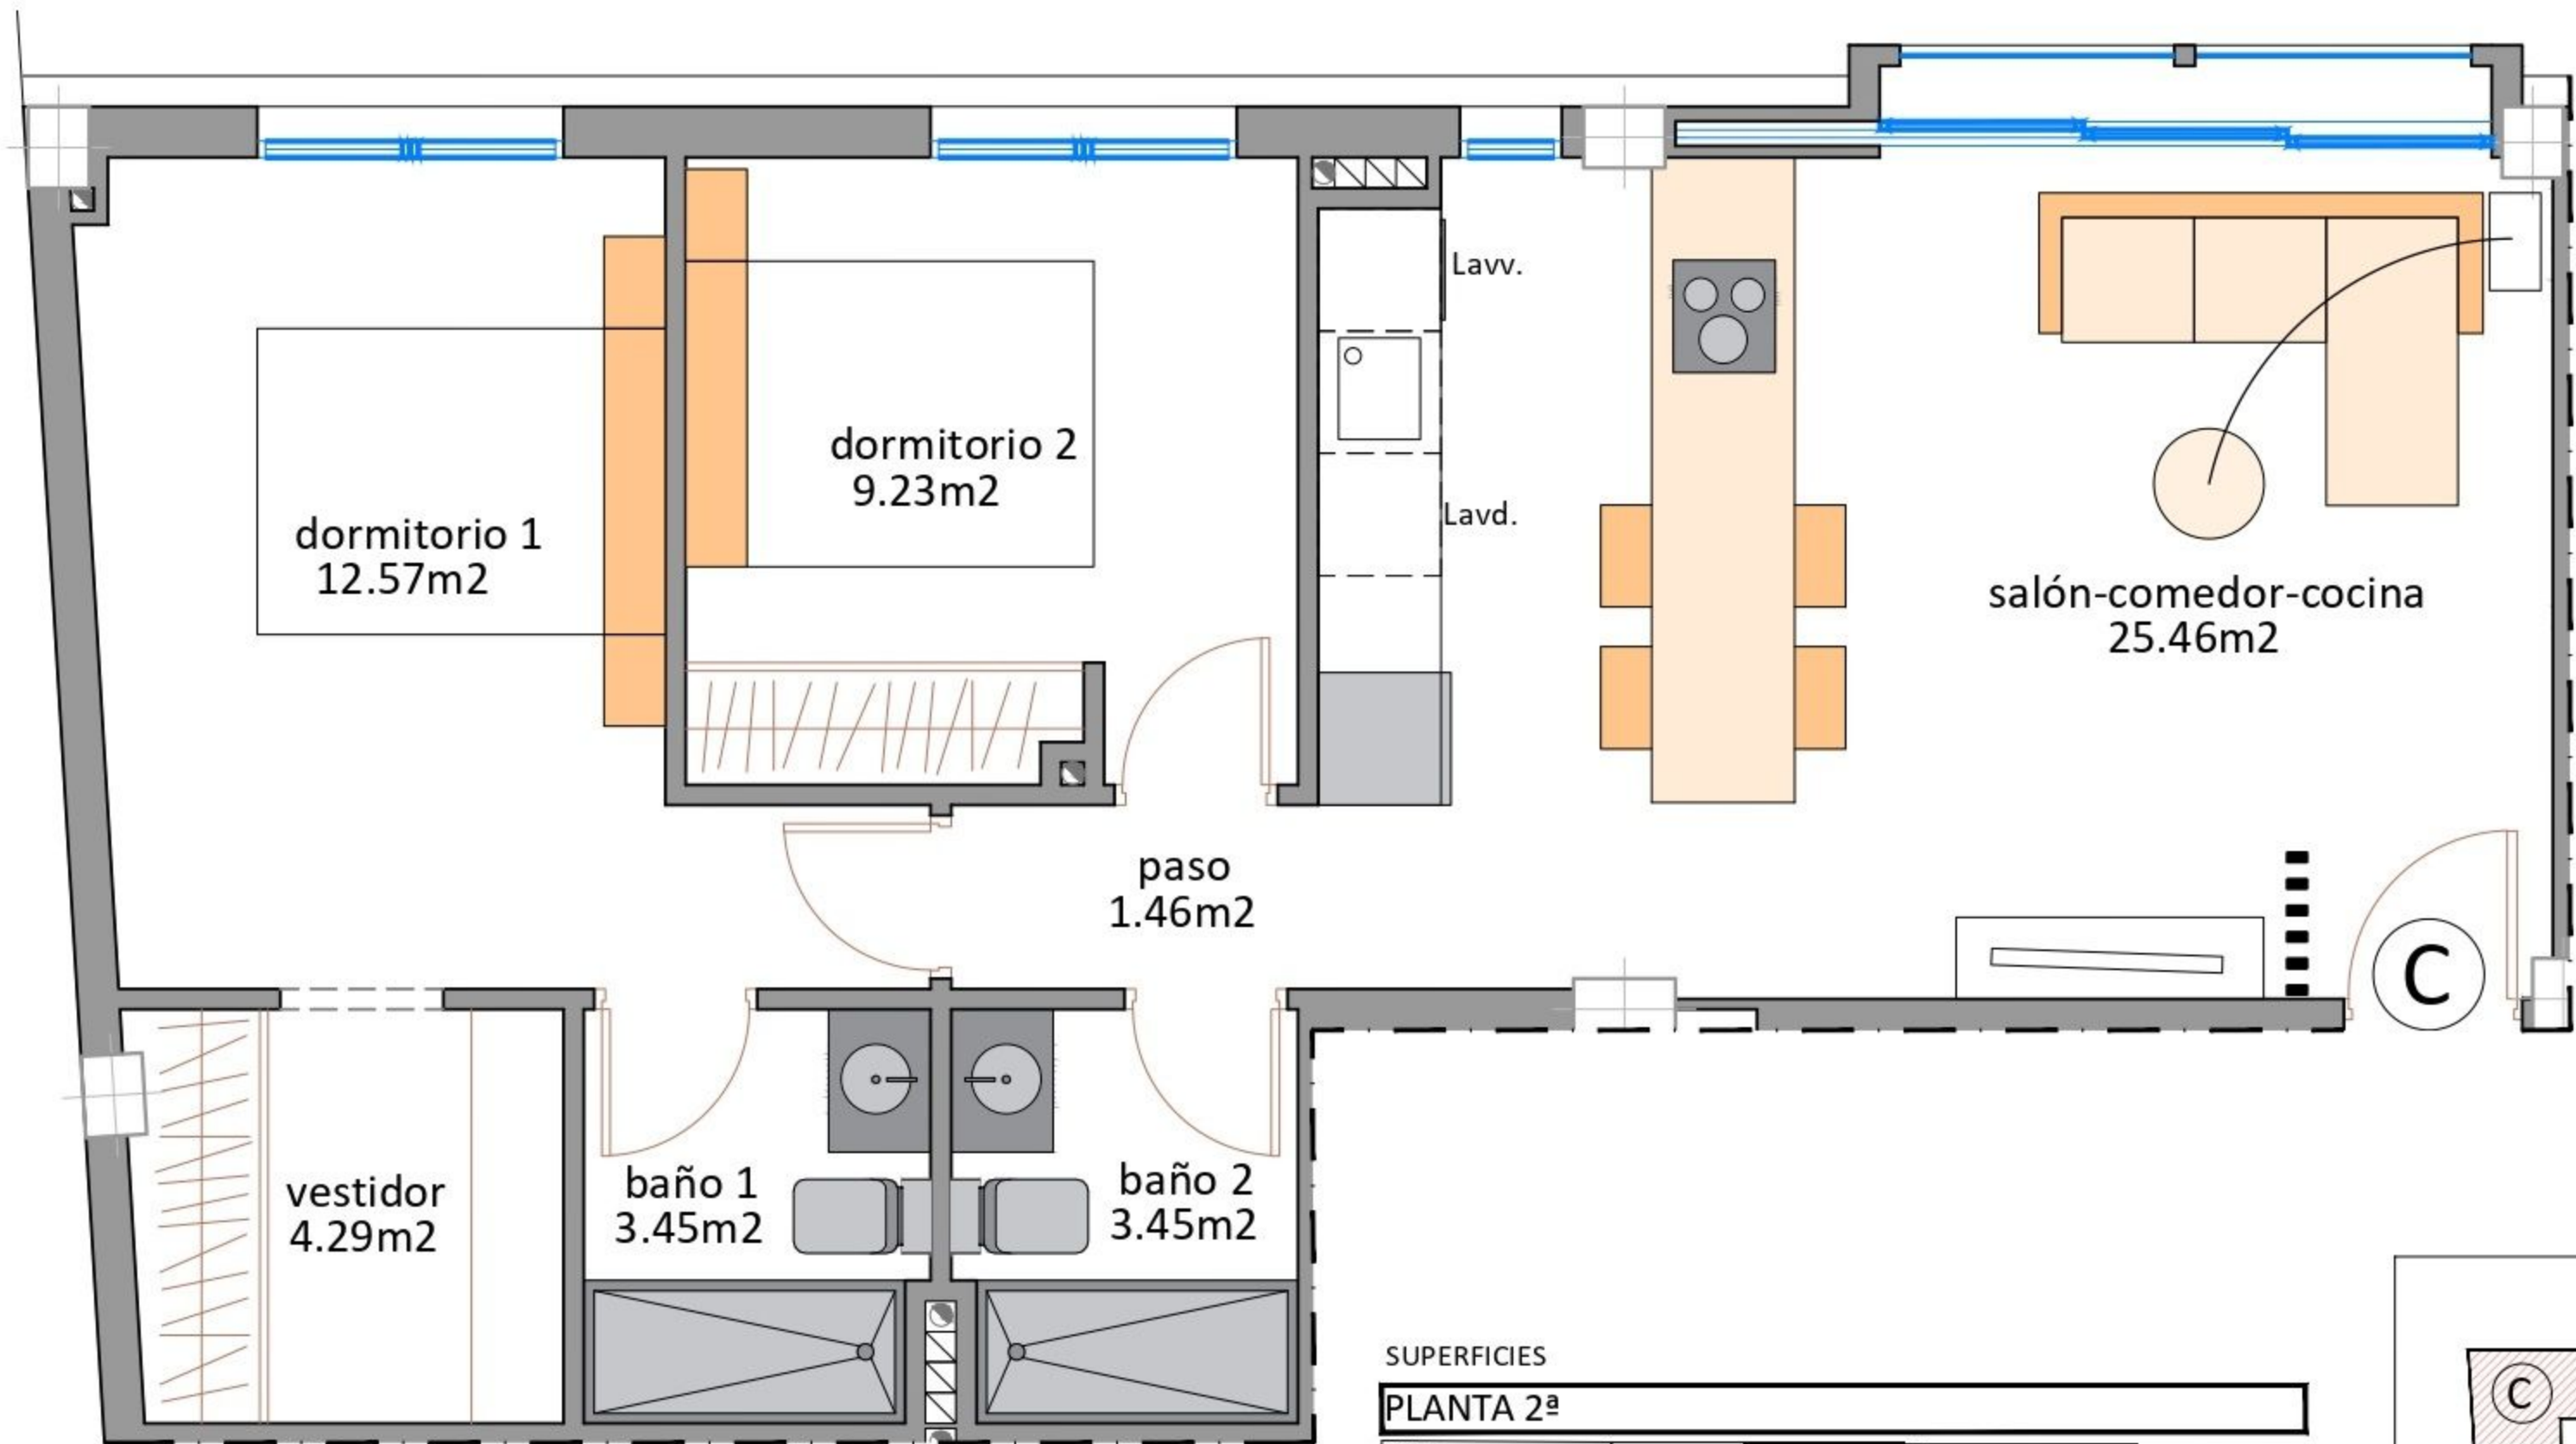

10 VIVIENDAS, TRASTEROS Y PISCINAS

Calle Urano y Trafalgar de Lo Pagan
(San Pedro del Pinatar)

SUPERFICIES

PLANTA 1ª

TIPO	P.P.S.C.	SUP. CONST.	TOTAL CONST.
Vivienda B	9.62 m ²	66.97 m ²	76.59m²

PLANTA PRIMERA

ESCALA: 1/50

10 VIVIENDAS, TRASTEROS Y PISCINAS

Calle Urano y Trafalgar de Lo Pagan (San Pedro del Pinatar)

SUPERFICIES

PLANTA 1ª

TIPO	P.P.S.C.	SUP. CONST.	TOTAL CONST.
Vivienda C	10.05 m ²	69.76 m ²	79.81m²

PLANTA PRIMERA

ESCALA: 1/50

10 VIVIENDAS, TRASTEROS Y PISCINAS

Calle Urano y Trafalgar de Lo Pagan
(San Pedro del Pinatar)

SUPERFICIES

PLANTA 2ª

TIPO	P.P.S.C.	SUP. CONST.	TOTAL CONST.
Vivienda B	9.62 m ²	66.97 m ²	76.59m²

PLANTA SEGUNDA

ESCALA: 1/50

10 VIVIENDAS, TRASTEROS Y PISCINAS

Calle Urano y Trafalgar de Lo Pagan (San Pedro del Pinatar)

SUPERFICIES

PLANTA 2ª

TIPO	P.P.S.C.	SUP. CONST.	TOTAL CONST.
Vivienda C	10.05 m ²	69.76 m ²	79.81m²