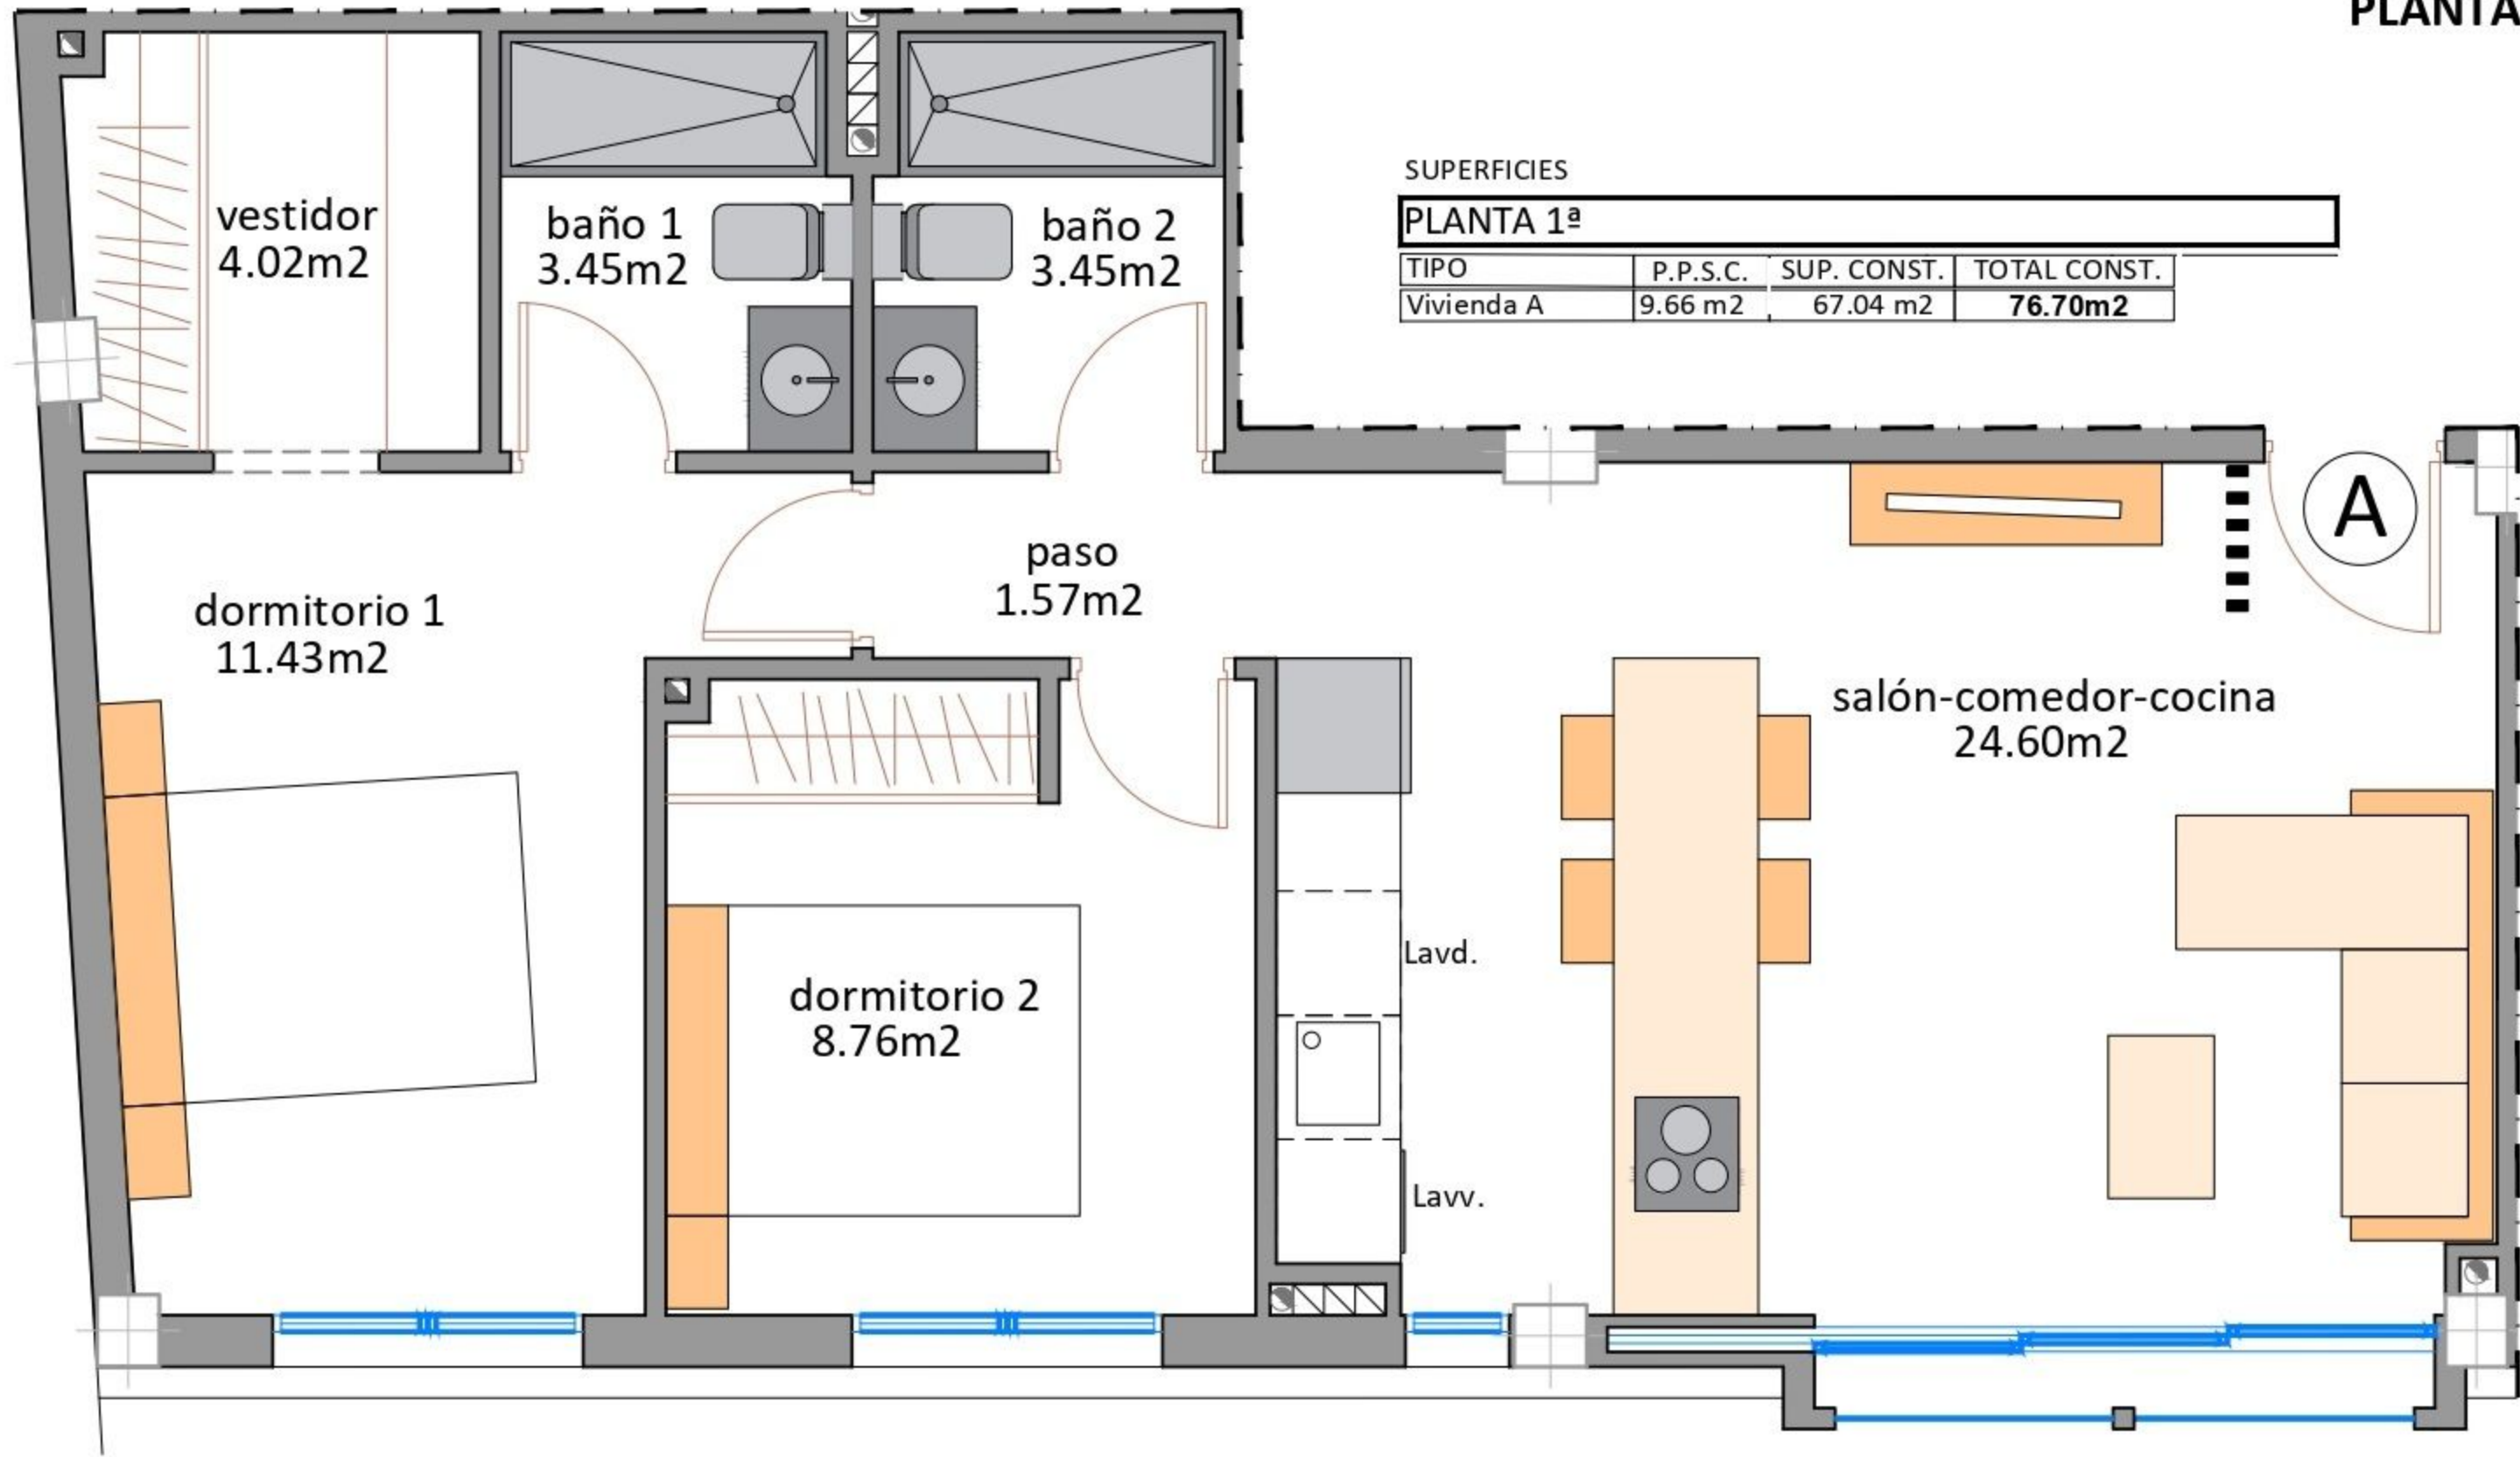

10 VIVIENDAS, TRASTEROS Y PISCINAS

Calle Urano y Trafalgar de Lo Pagan (San Pedro del Pinatar)

PLANTA PRIMERA

SUPERFICIES

PLANTA 1ª

TIPO	P.P.S.C.	SUP. CONST.	TOTAL CONST.
Vivienda A	9.66 m ²	67.04 m ²	76.70m ²

10 VIVIENDAS, TRASTEROS Y PISCINAS

Calle Urano y Trafalgar de Lo Pagan
(San Pedro del Pinatar)

SUPERFICIES

PLANTA 1ª

TIPO	P.P.S.C.	SUP. CONST.	TOTAL CONST.
Vivienda B	9.62 m ²	66.97 m ²	76.59m²

PLANTA PRIMERA

ESCALA: 1/50

10 VIVIENDAS, TRASTEROS Y PISCINAS

Calle Urano y Trafalgar de Lo Pagan (San Pedro del Pinatar)

SUPERFICIES

PLANTA 1ª

TIPO	P.P.S.C.	SUP. CONST.	TOTAL CONST.
Vivienda C	10.05 m ²	69.76 m ²	79.81m²

PLANTA PRIMERA

ESCALA: 1/50

10 VIVIENDAS, TRASTEROS Y PISCINAS

Calle Urano y Trafalgar de Lo Pagan
(San Pedro del Pinatar)

SUPERFICIES

PLANTA 2ª

TIPO	P.P.S.C.	SUP. CONST.	TOTAL CONST.
Vivienda B	9.62 m ²	66.97 m ²	76.59m²