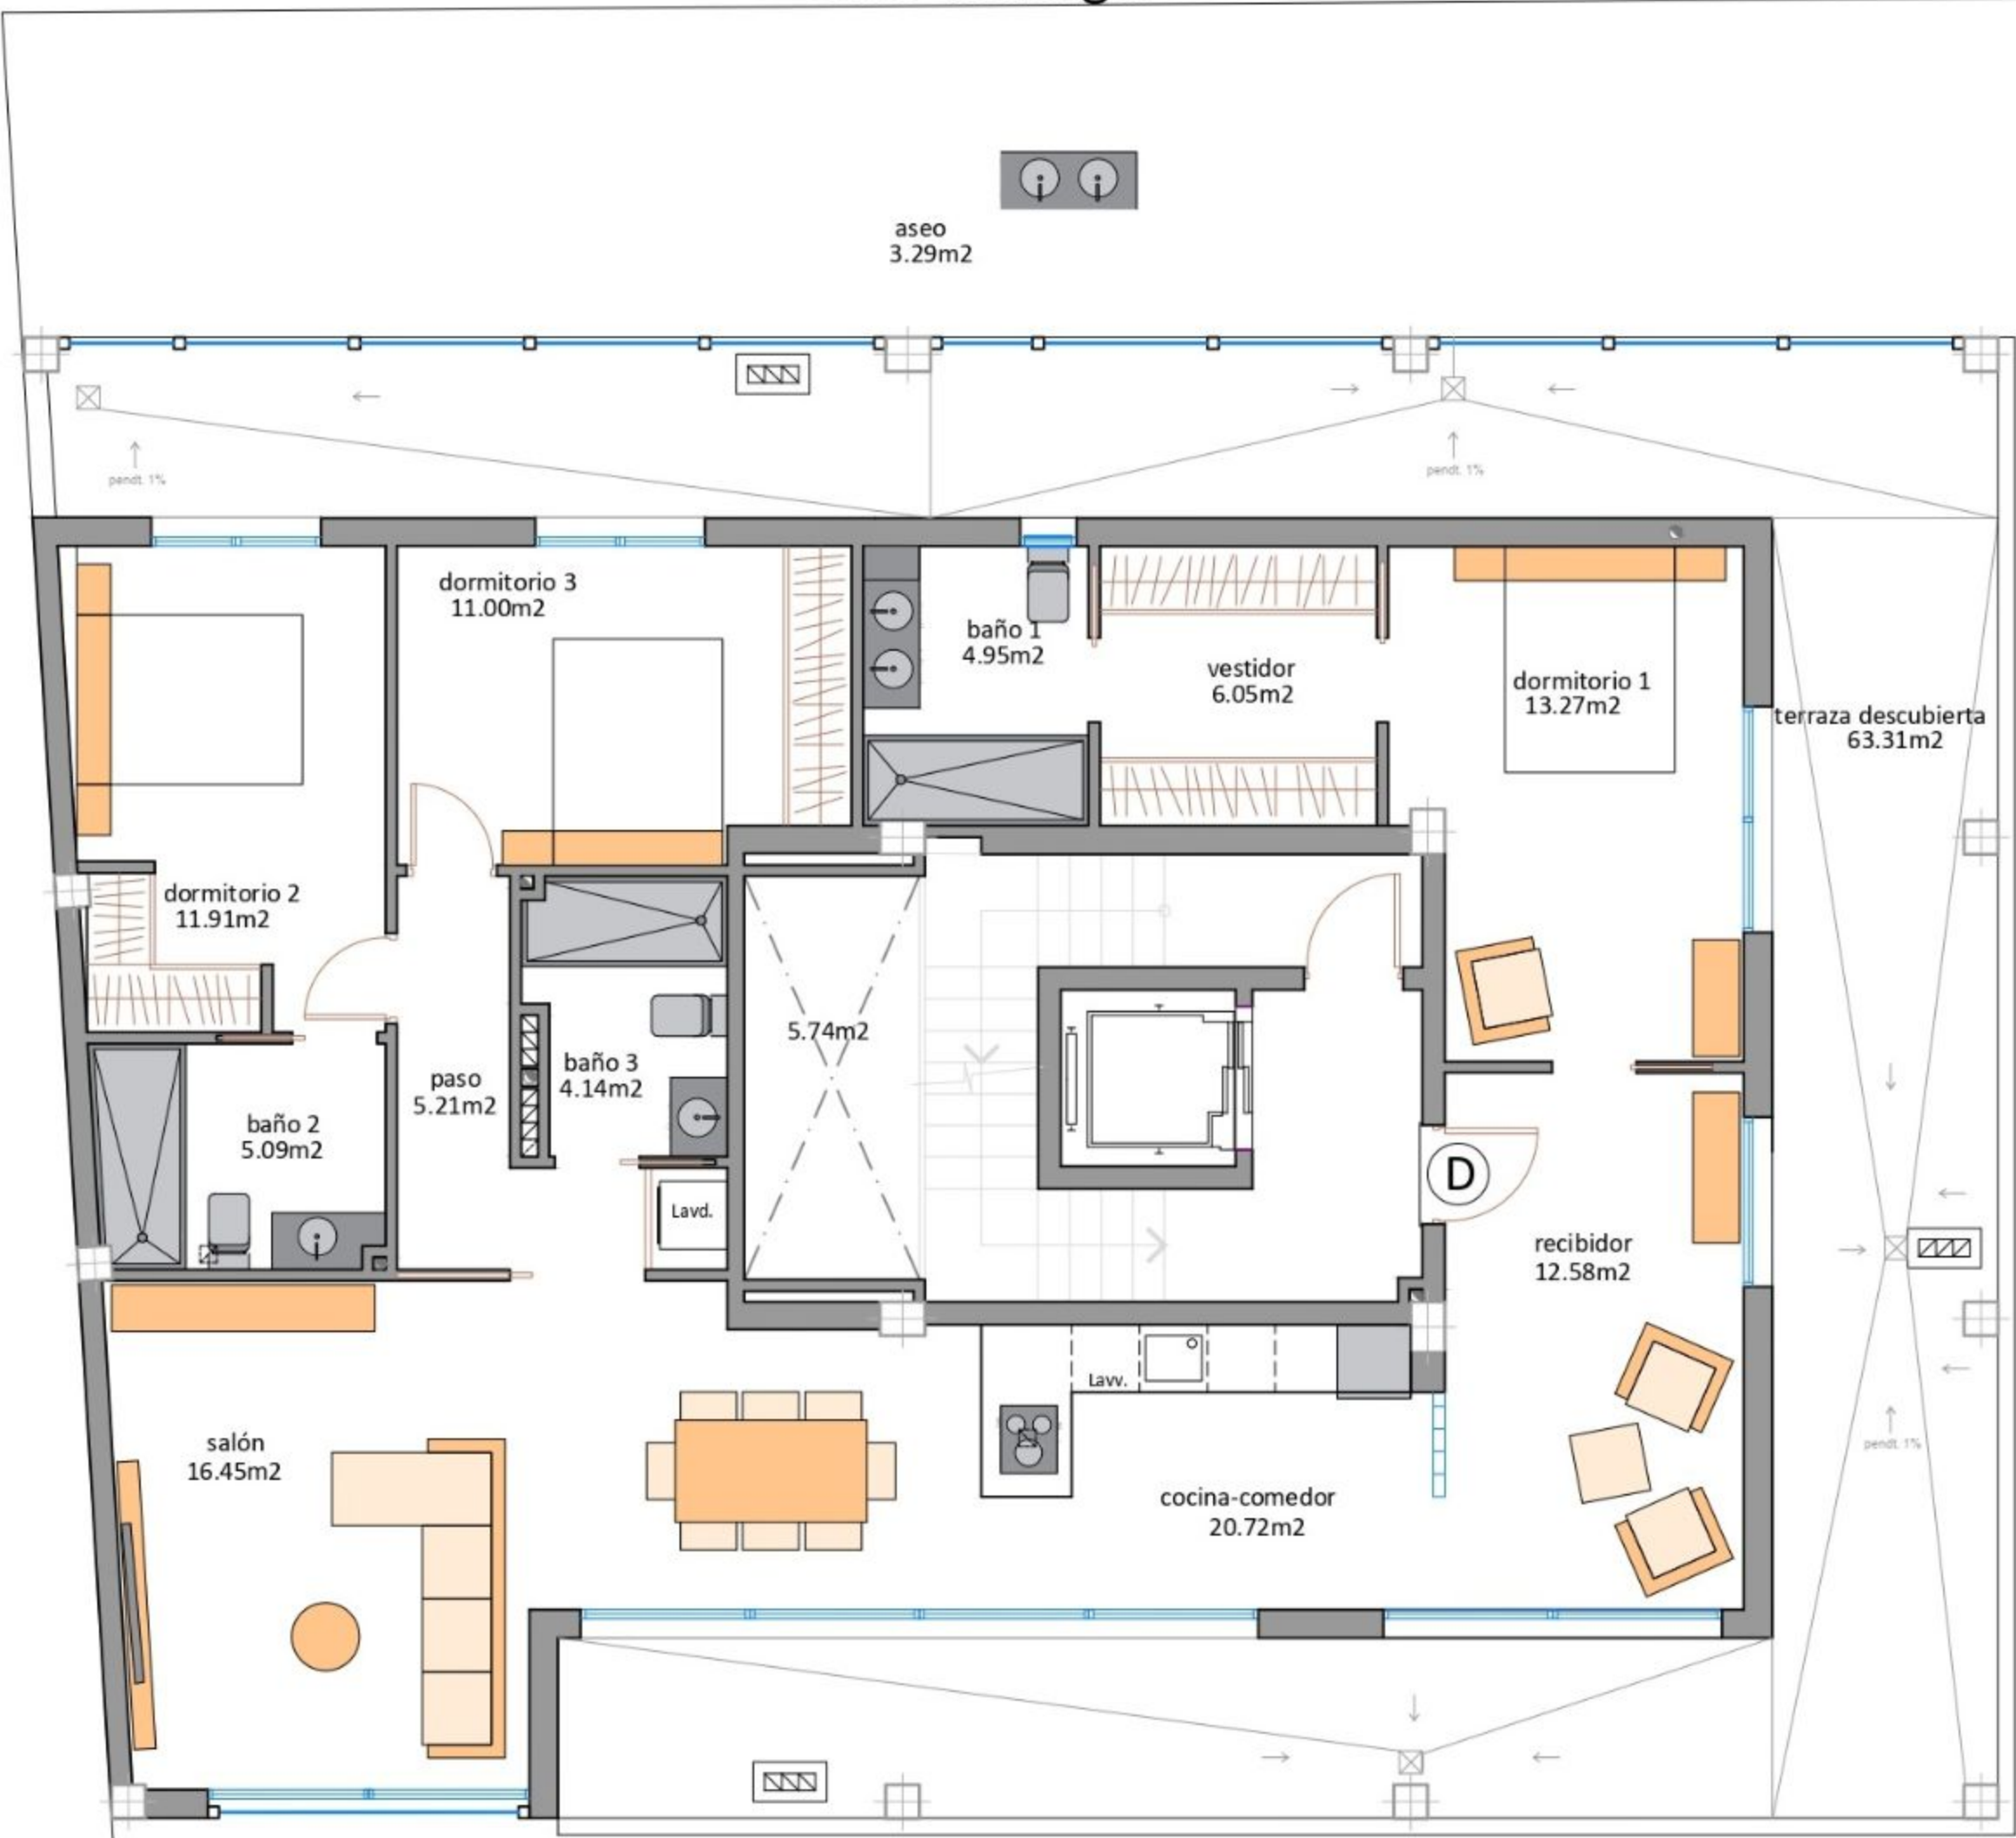

10 VIVIENDAS, TRASTEROS Y PISCINAS

Calle Urano y Trafalgar de Lo Pagan (San Pedro del Pinatar)

Calle Trafalgar

Calle Urano

PLANTA CUARTA (ÁTICO)