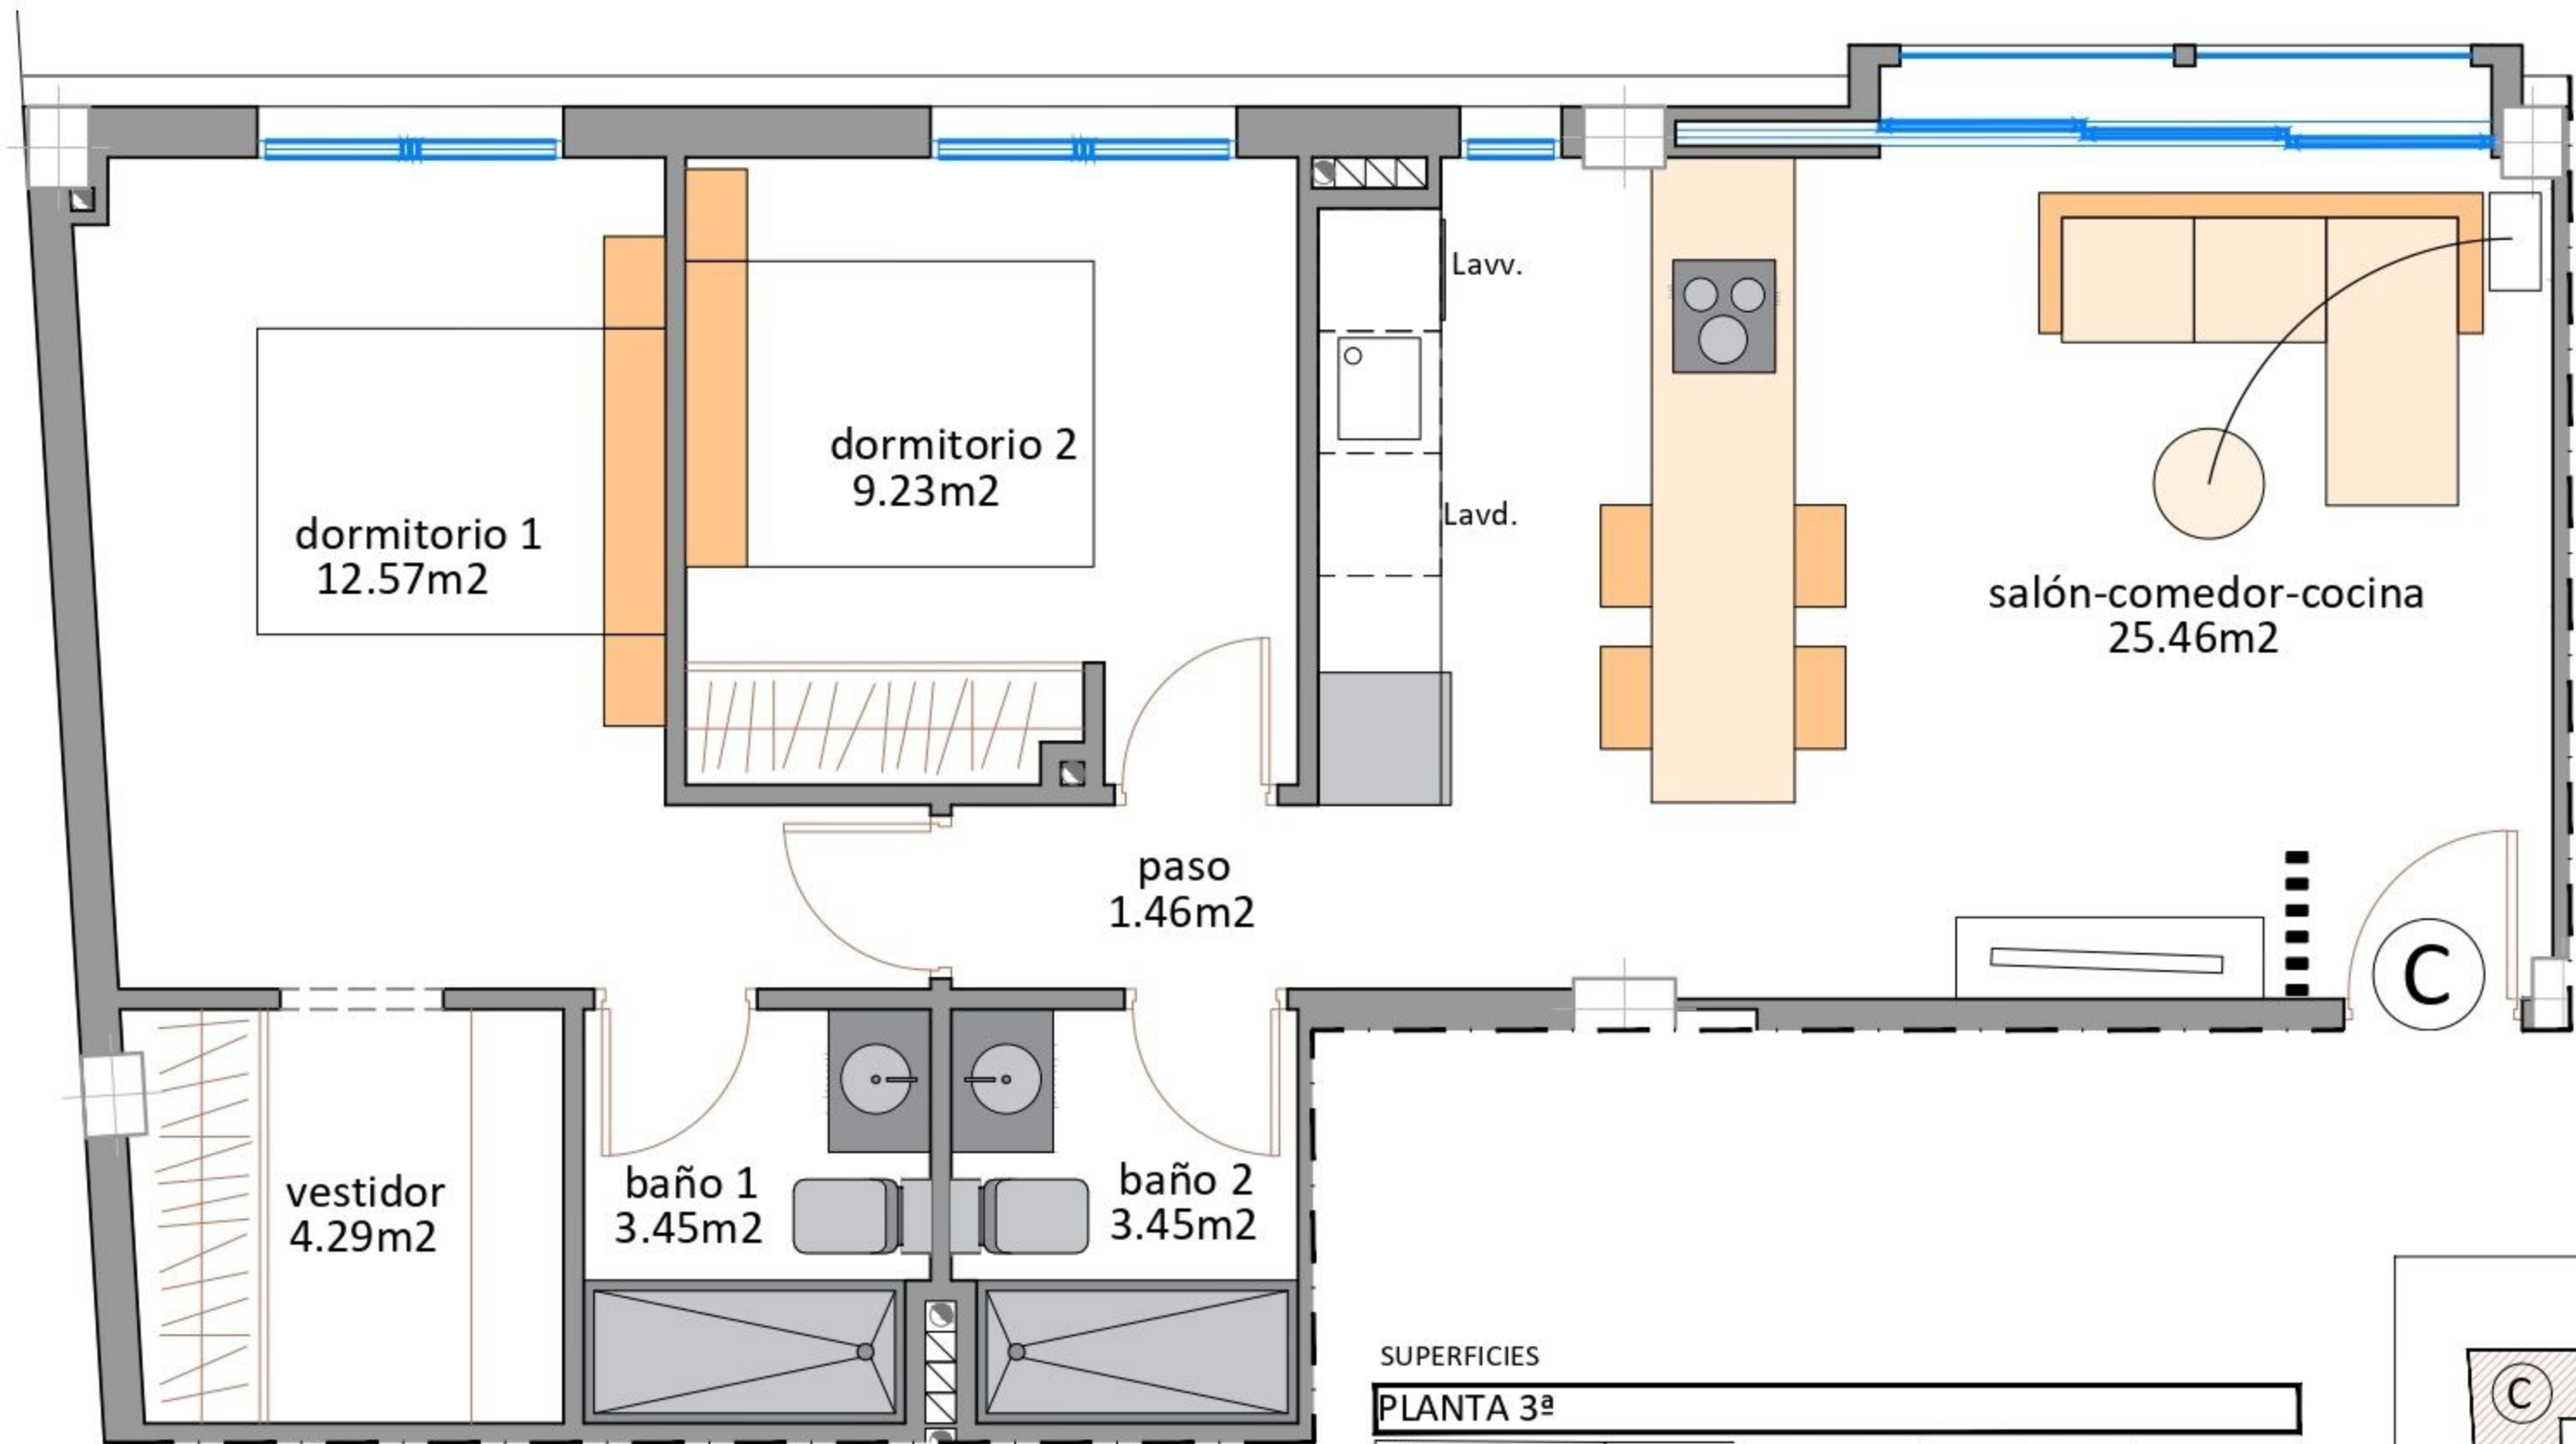

PLANTA SEGUNDA

ESCALA: 1/50

10 VIVIENDAS, TRASTEROS Y PISCINAS

Calle Urano y Trafalgar de Lo Pagan (San Pedro del Pinatar)

SUPERFICIES

PLANTA 2ª

TIPO	P.P.S.C.	SUP. CONST.	TOTAL CONST.
Vivienda C	10.05 m ²	69.76 m ²	79.81m²

PLANTA SEGUNDA

ESCALA: 1/50

10 VIVIENDAS, TRASTEROS Y PISCINAS

Calle Urano y Trafalgar de Lo Pagan
(San Pedro del Pinatar)

SUPERFICIES

PLANTA 3ª

TIPO	P.P.S.C.	SUP. CONST.	TOTAL CONST.
Vivienda B	9.62 m ²	66.97 m ²	76.59m²

PLANTA TERCERA

ESCALA: 1/50

10 VIVIENDAS, TRASTEROS Y PISCINAS

Calle Urano y Trafalgar de Lo Pagan (San Pedro del Pinatar)

SUPERFICIES

PLANTA 3ª

TIPO	P.P.S.C.	SUP. CONST.	TOTAL CONST.
Vivienda C	10.05 m2	69.76 m2	79.81m2

PLANTA TERCERA

ESCALA: 1/50

10 VIVIENDAS, TRASTEROS Y PISCINAS

Calle Urano y Trafalgar de Lo Pagan (San Pedro del Pinatar)

PLANTA CUARTA (ÁTICO)

PLANTA CUBIERTA (SOLARIUM Y PISCINA)

SUPERFICIES

PLANTA 4ª			
TIPO	P.P.S.C.	SUP. CONST.	TOTAL CONST.
Vivienda D	21.62 m ²	150.10 m ²	171.72m²