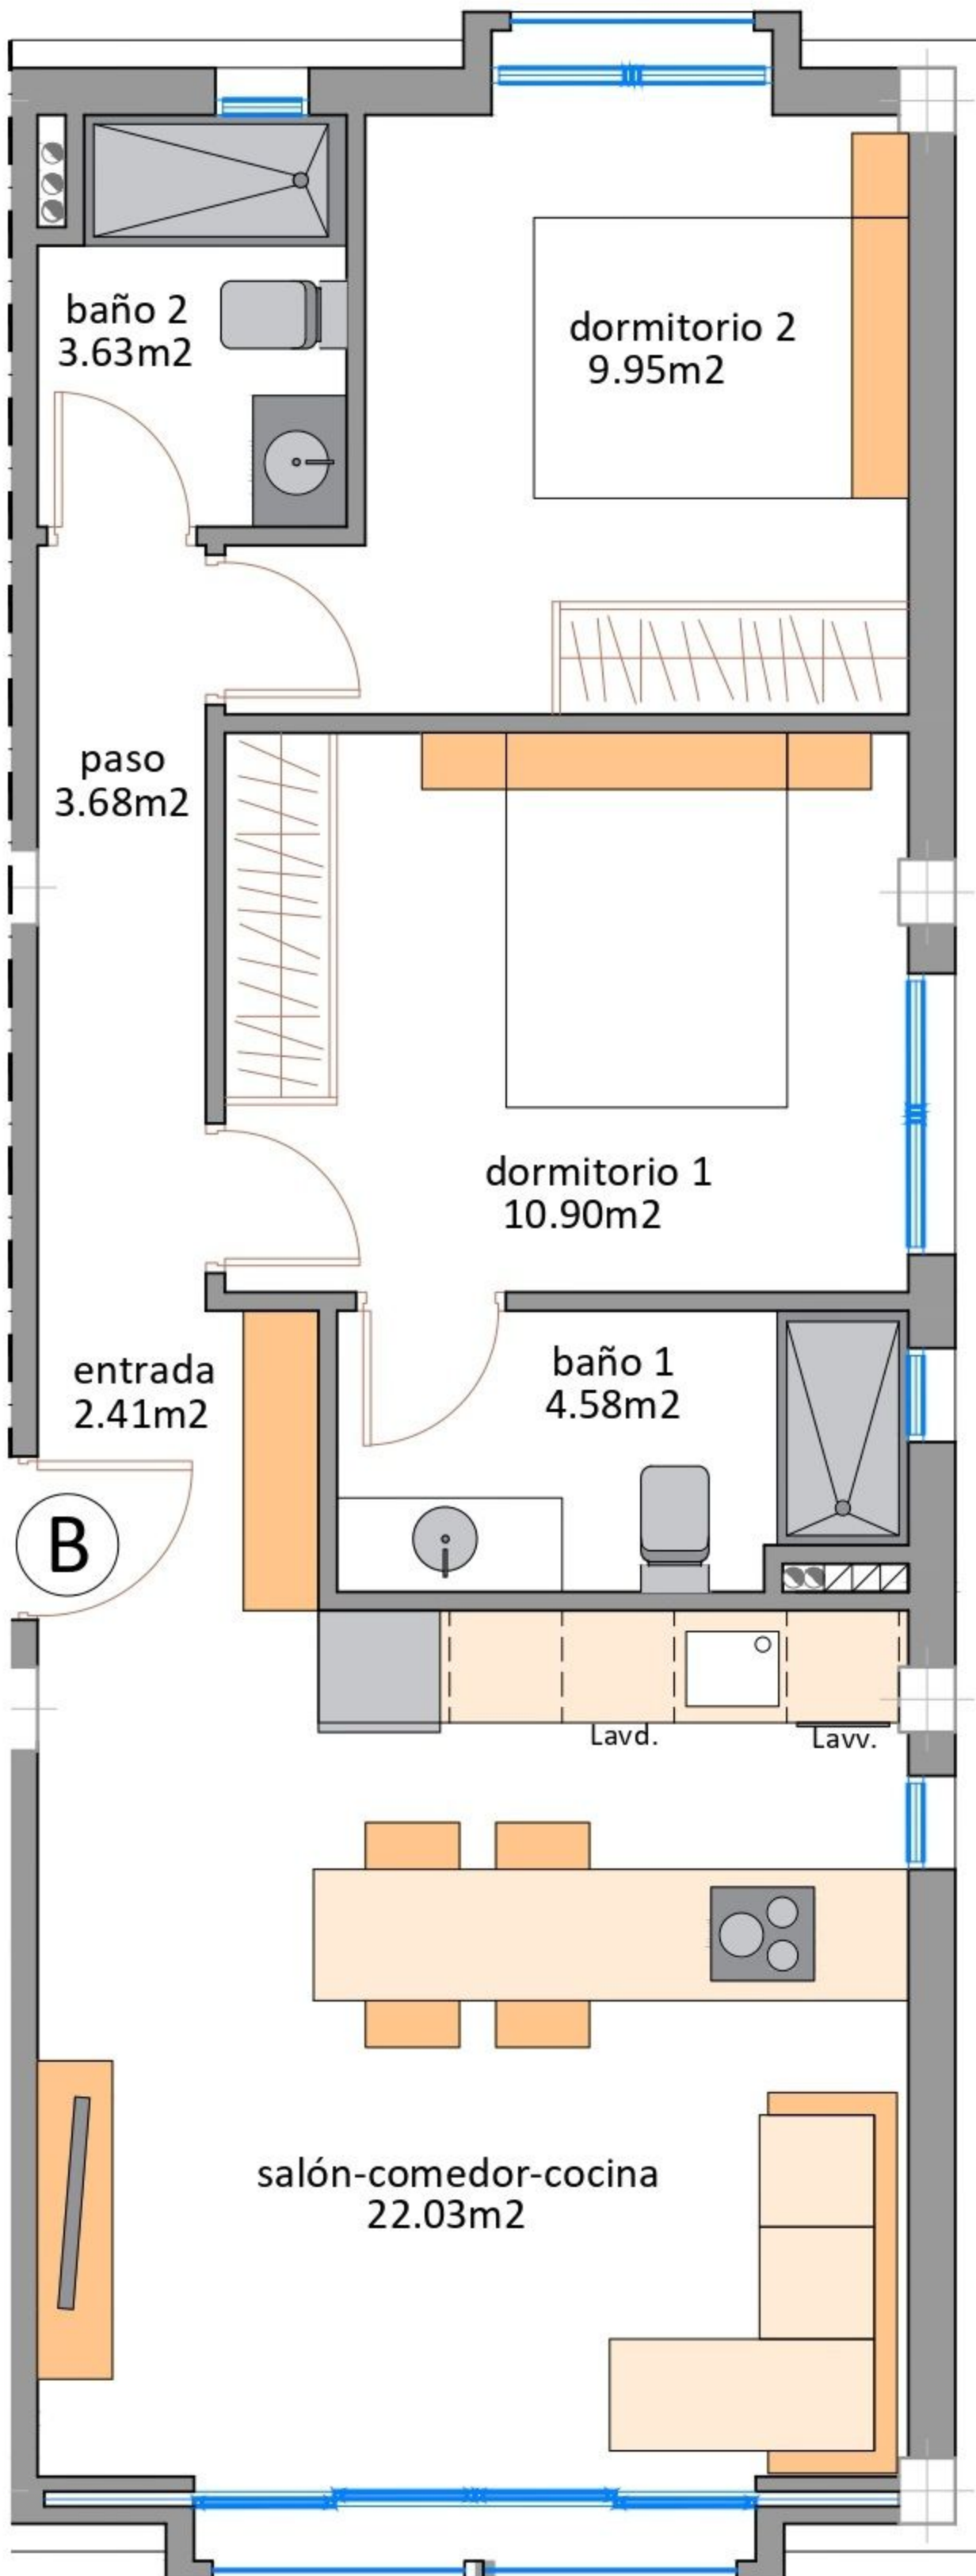

10 VIVIENDAS, TRASTEROS Y PISCINAS

Calle Urano y Trafalgar de Lo Pagan (San Pedro del Pinatar)

PLANTA PRIMERA

SUPERFICIES

PLANTA 1ª

TIPO	P.P.S.C.	SUP. CONST.	TOTAL CONST.
Vivienda A	9.66 m ²	67.04 m ²	76.70m ²

10 VIVIENDAS, TRASTEROS Y PISCINAS

Calle Urano y Trafalgar de Lo Pagan
(San Pedro del Pinatar)

SUPERFICIES

PLANTA 1ª

TIPO	P.P.S.C.	SUP. CONST.	TOTAL CONST.
Vivienda B	9.62 m ²	66.97 m ²	76.59m²

PLANTA PRIMERA

ESCALA: 1/50

10 VIVIENDAS, TRASTEROS Y PISCINAS

Calle Urano y Trafalgar de Lo Pagan (San Pedro del Pinatar)

SUPERFICIES

PLANTA 1ª

TIPO	P.P.S.C.	SUP. CONST.	TOTAL CONST.
Vivienda C	10.05 m ²	69.76 m ²	79.81m²

PLANTA PRIMERA

ESCALA: 1/50

10 VIVIENDAS, TRASTEROS Y PISCINAS

Calle Urano y Trafalgar de Lo Pagan
(San Pedro del Pinatar)

SUPERFICIES

PLANTA 2ª

TIPO	P.P.S.C.	SUP. CONST.	TOTAL CONST.
Vivienda B	9.62 m ²	66.97 m ²	76.59m²