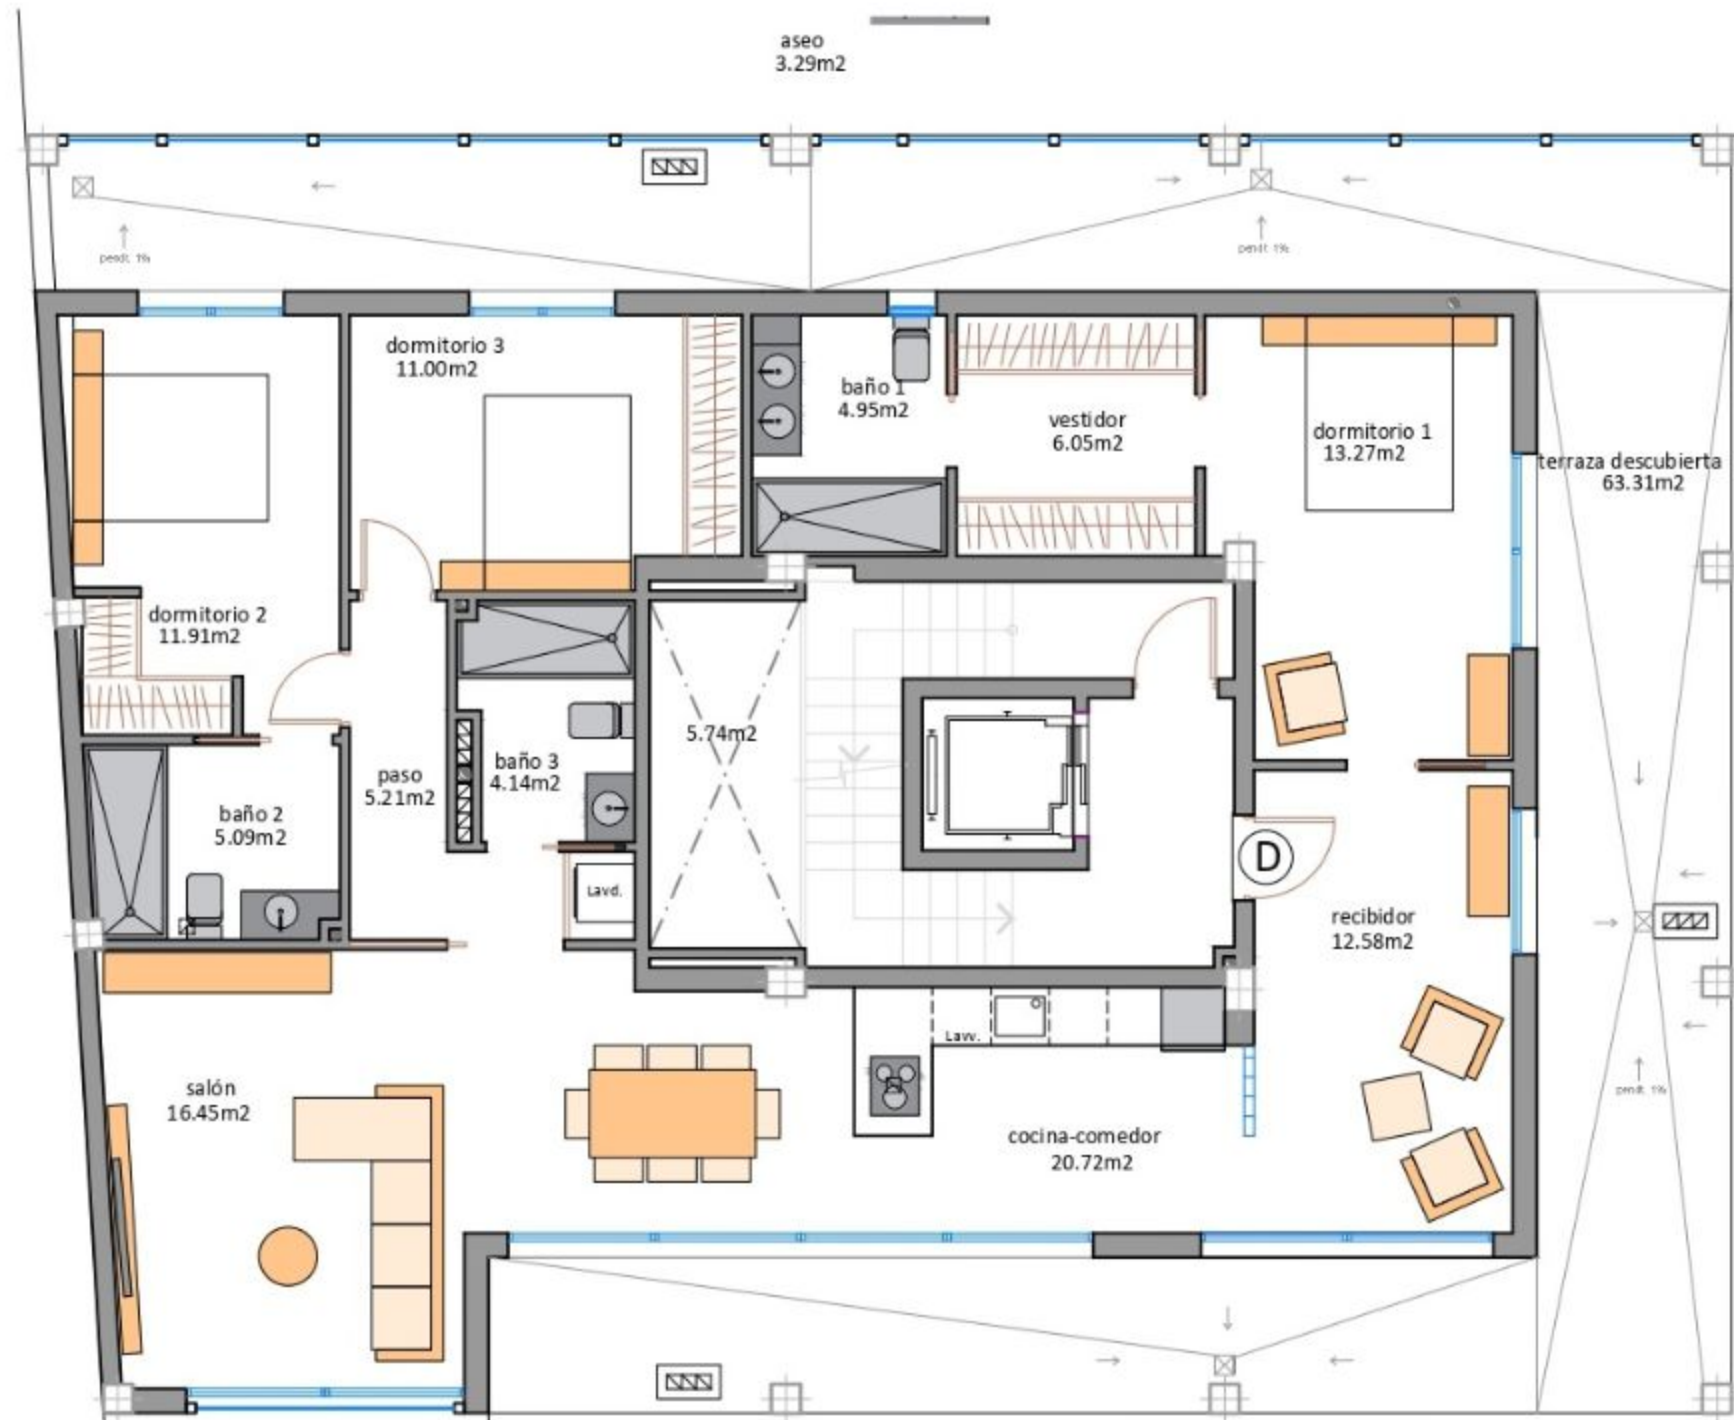

10 VIVIENDAS, TRASTEROS Y PISCINAS

Calle Urano y Trafalgar de Lo Pagan
(San Pedro del Pinatar)

SUPERFICIES

PLANTA 1ª

TIPO	P.P.S.C.	SUP. CONST.	TOTAL CONST.
Vivienda B	9.62 m ²	66.97 m ²	76.59m²

PLANTA PRIMERA

ESCALA: 1/50

10 VIVIENDAS, TRASTEROS Y PISCINAS

Calle Urano y Trafalgar de Lo Pagan (San Pedro del Pinatar)

SUPERFICIES

PLANTA 1ª

TIPO	P.P.S.C.	SUP. CONST.	TOTAL CONST.
Vivienda C	10.05 m ²	69.76 m ²	79.81m²

PLANTA TERCERA

ESCALA: 1/50

10 VIVIENDAS, TRASTEROS Y PISCINAS

Calle Urano y Trafalgar de Lo Pagan (San Pedro del Pinatar)

SUPERFICIES

PLANTA 3ª

TIPO	P.P.S.C.	SUP. CONST.	TOTAL CONST.
Vivienda C	10.05 m2	69.76 m2	79.81m2

PLANTA TERCERA

ESCALA: 1/50

10 VIVIENDAS, TRASTEROS Y PISCINAS

Calle Urano y Trafalgar de Lo Pagan (San Pedro del Pinatar)

PLANTA CUARTA (ÁTICO)

PLANTA CUBIERTA (SOLARIUM Y PISCINA)

SUPERFICIES

PLANTA 4ª			
TIPO	P.P.S.C.	SUP. CONST.	TOTAL CONST.
Vivienda D	21.62 m ²	150.10 m ²	171.72m²