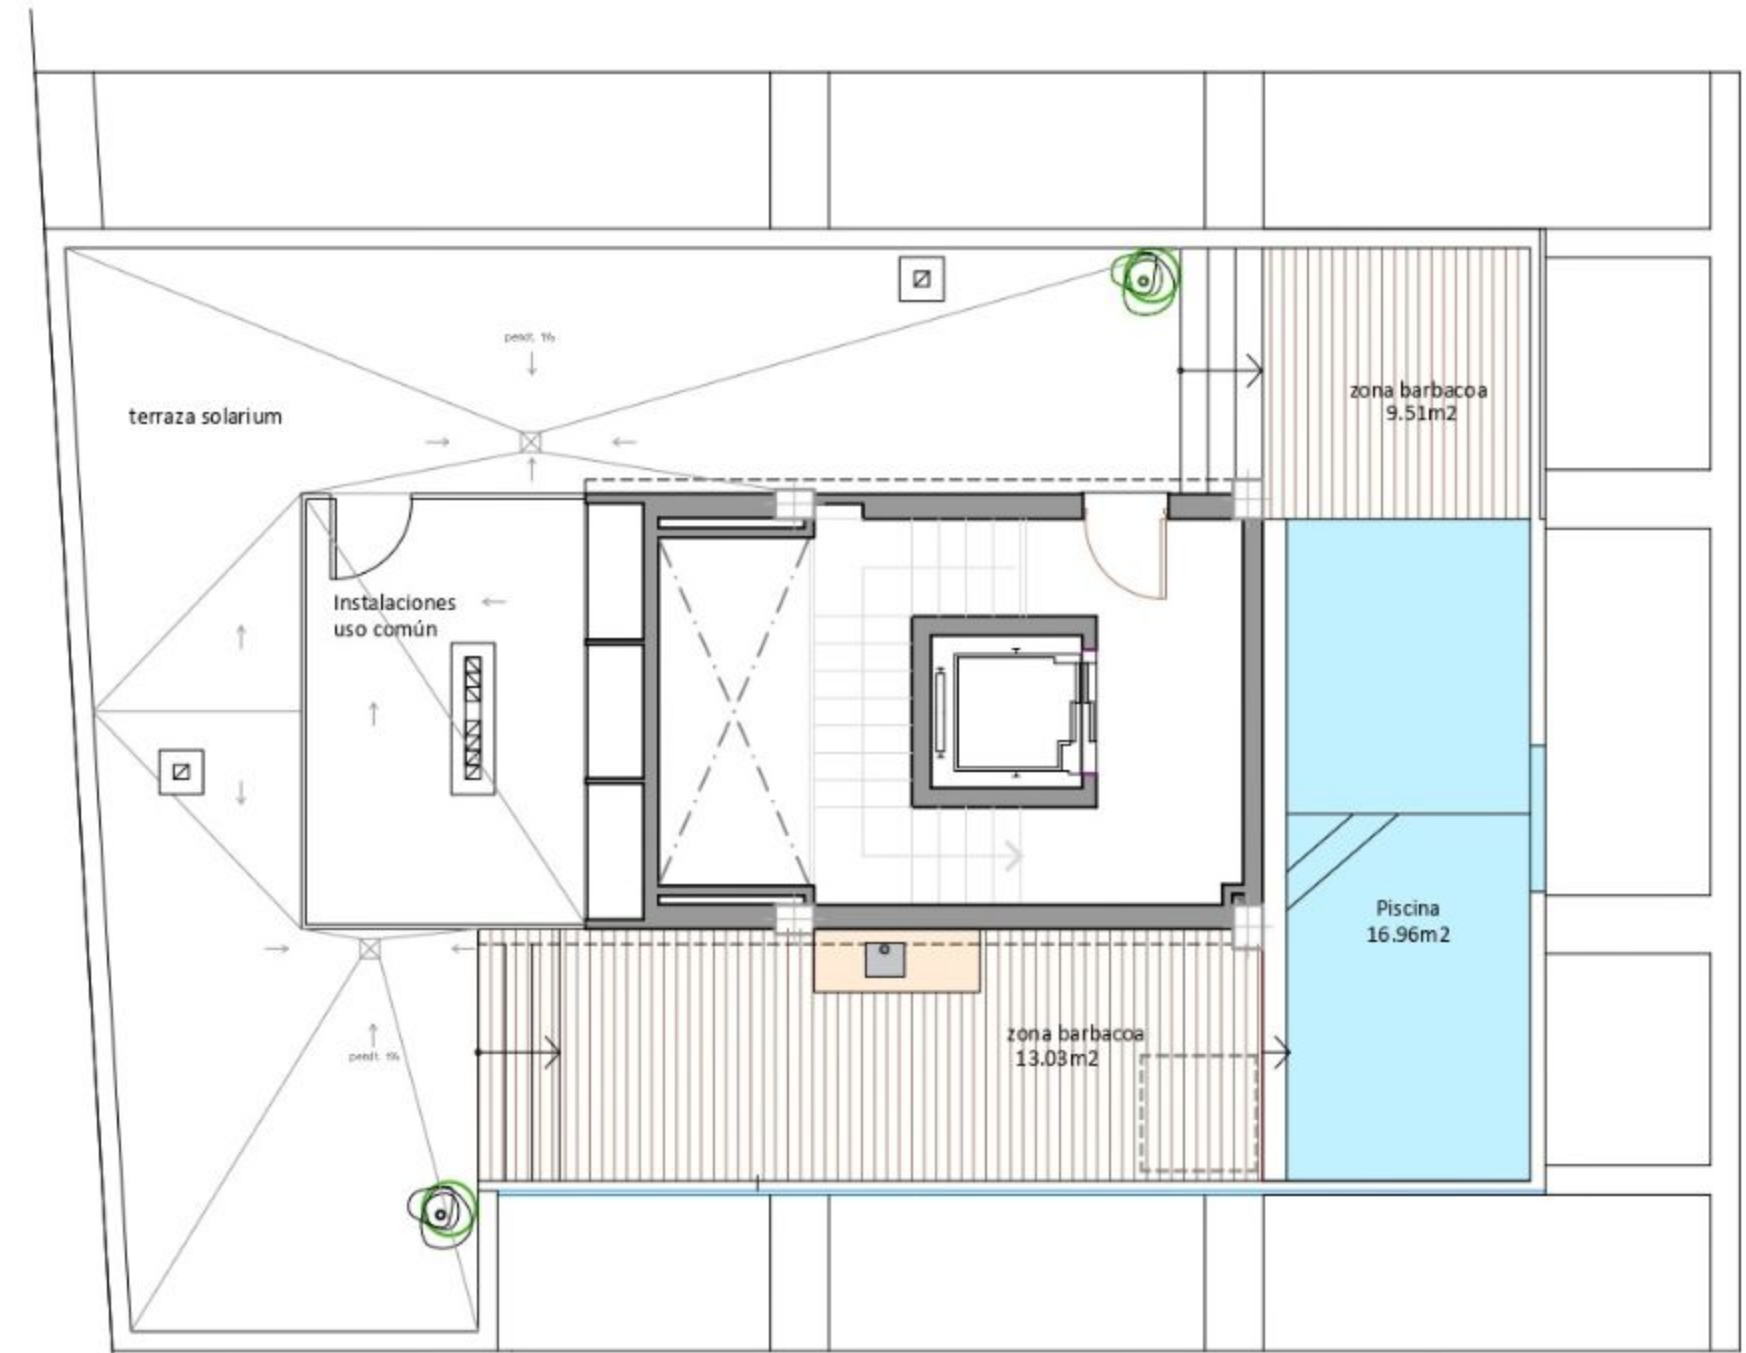

10 VIVIENDAS, TRASTEROS Y PISCINAS

Calle Urano y Trafalgar de Lo Pagan (San Pedro del Pinatar)

PLANTA PRIMERA

SUPERFICIES

PLANTA 1ª

TIPO	P.P.S.C.	SUP. CONST.	TOTAL CONST.
Vivienda A	9.66 m ²	67.04 m ²	76.70m ²

10 VIVIENDAS, TRASTEROS Y PISCINAS

Calle Urano y Trafalgar de Lo Pagan
(San Pedro del Pinatar)

SUPERFICIES

PLANTA 1ª

TIPO	P.P.S.C.	SUP. CONST.	TOTAL CONST.
Vivienda B	9.62 m ²	66.97 m ²	76.59m²

PLANTA PRIMERA

ESCALA: 1/50

10 VIVIENDAS, TRASTEROS Y PISCINAS

Calle Urano y Trafalgar de Lo Pagan (San Pedro del Pinatar)

SUPERFICIES

PLANTA 1ª

TIPO	P.P.S.C.	SUP. CONST.	TOTAL CONST.
Vivienda C	10.05 m ²	69.76 m ²	79.81m²

PLANTA TERCERA

ESCALA: 1/50

10 VIVIENDAS, TRASTEROS Y PISCINAS

Calle Urano y Trafalgar de Lo Pagan (San Pedro del Pinatar)

PLANTA CUARTA (ÁTICO)

PLANTA CUBIERTA (SOLARIUM Y PISCINA)

SUPERFICIES

PLANTA 4ª			
TIPO	P.P.S.C.	SUP. CONST.	TOTAL CONST.
Vivienda D	21.62 m ²	150.10 m ²	171.72m²