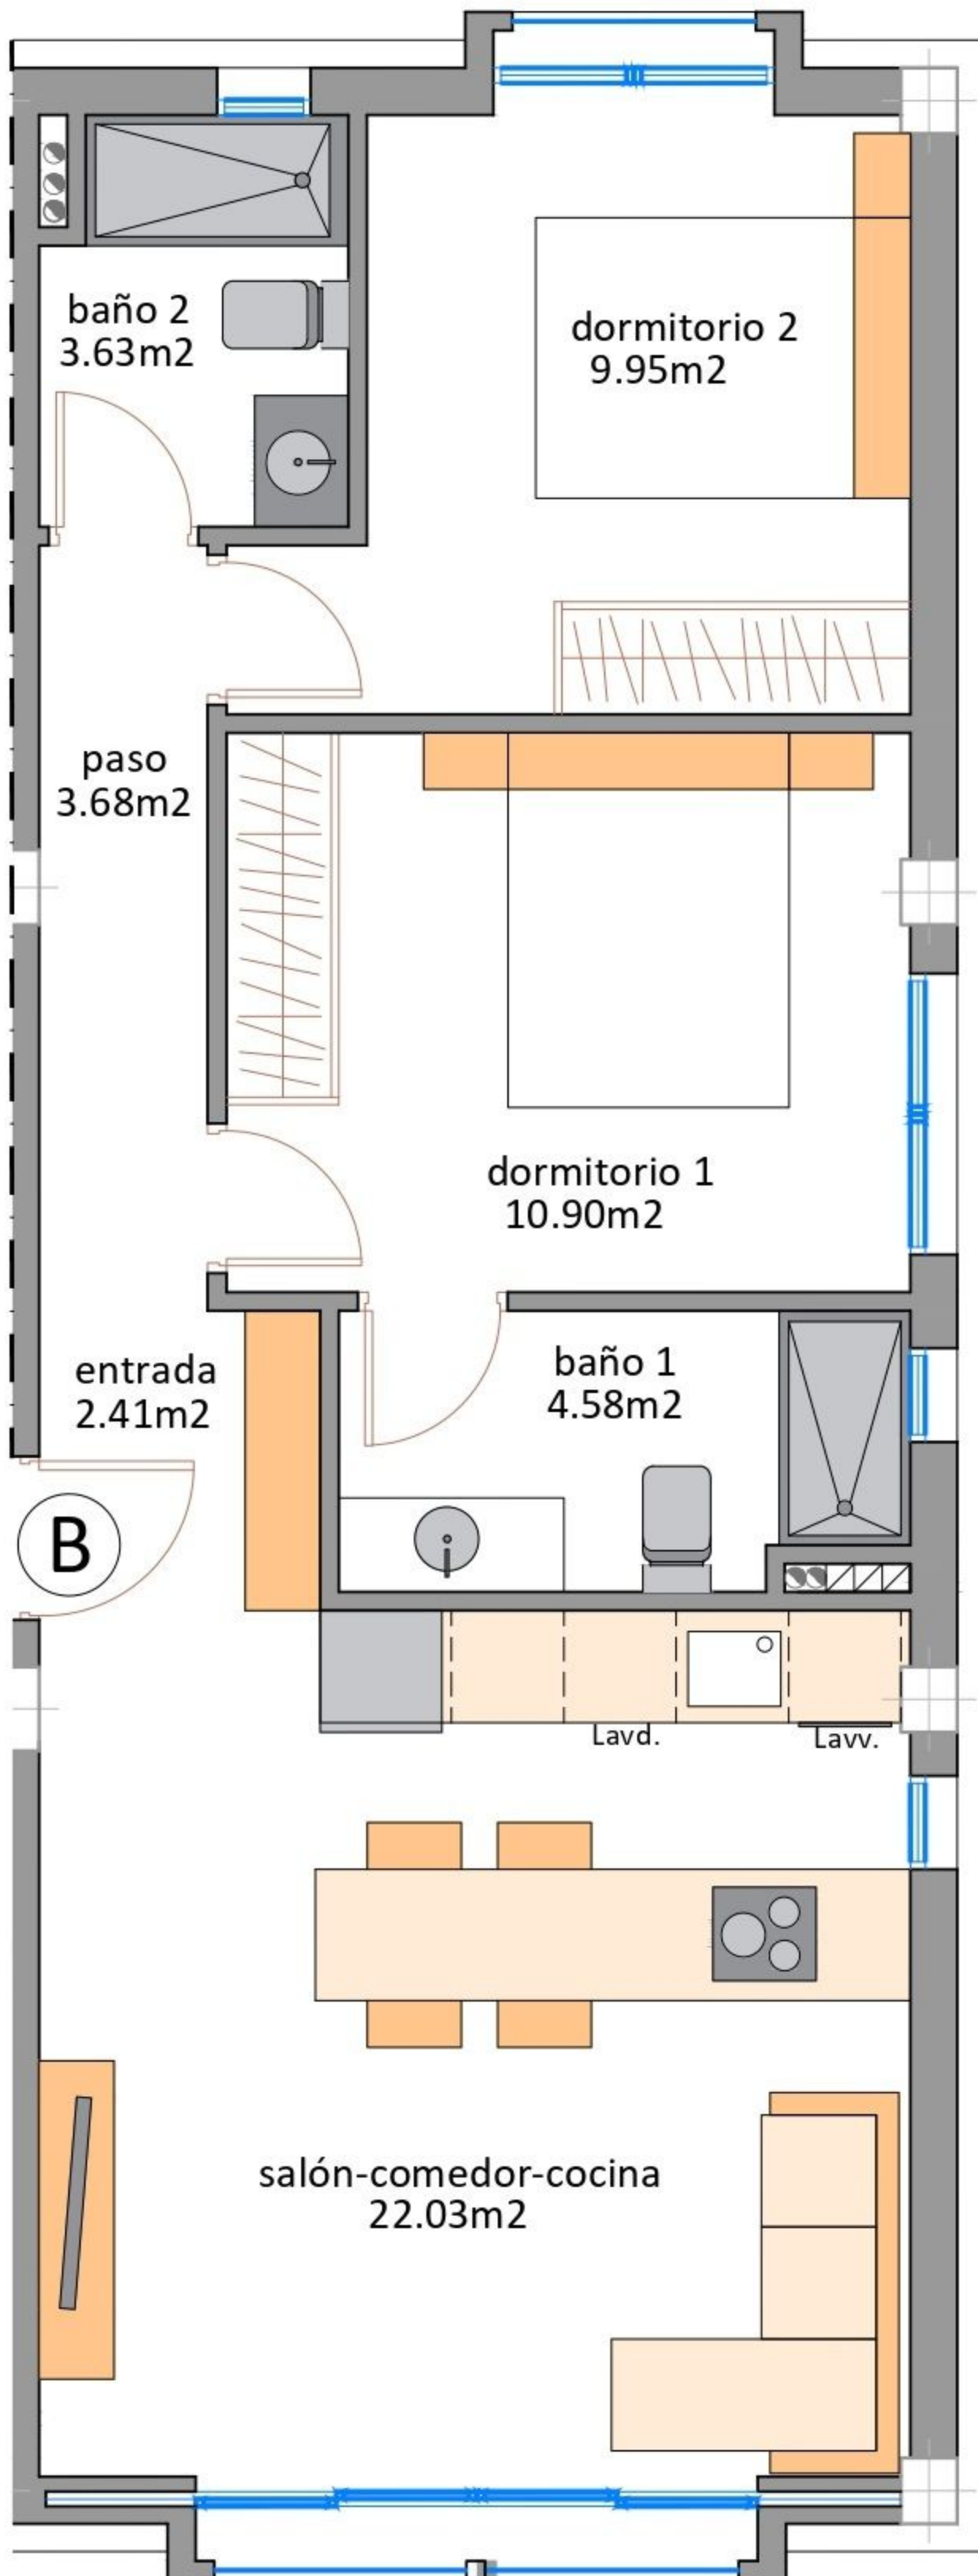

ESCALA: 1/50

10 VIVIENDAS, TRASTEROS Y PISCINAS

Calle Urano y Trafalgar de Lo Pagan (San Pedro del Pinatar)

SUPERFICIES

PLANTA 1ª

TIPO	P.P.S.C.	SUP. CONST.	TOTAL CONST.
Vivienda C	10.05 m ²	69.76 m ²	79.81m²

PLANTA PRIMERA

ESCALA: 1/50

10 VIVIENDAS, TRASTEROS Y PISCINAS

Calle Urano y Trafalgar de Lo Pagan
(San Pedro del Pinatar)

SUPERFICIES

PLANTA 2ª

TIPO	P.P.S.C.	SUP. CONST.	TOTAL CONST.
Vivienda B	9.62 m ²	66.97 m ²	76.59m²

PLANTA SEGUNDA

ESCALA: 1/50

10 VIVIENDAS, TRASTEROS Y PISCINAS

Calle Urano y Trafalgar de Lo Pagan (San Pedro del Pinatar)

SUPERFICIES

PLANTA 2ª

TIPO	P.P.S.C.	SUP. CONST.	TOTAL CONST.
Vivienda C	10.05 m ²	69.76 m ²	79.81m²

PLANTA SEGUNDA

ESCALA: 1/50

10 VIVIENDAS, TRASTEROS Y PISCINAS

Calle Urano y Trafalgar de Lo Pagan
(San Pedro del Pinatar)

SUPERFICIES

PLANTA 3ª

TIPO	P.P.S.C.	SUP. CONST.	TOTAL CONST.
Vivienda B	9.62 m ²	66.97 m ²	76.59m²