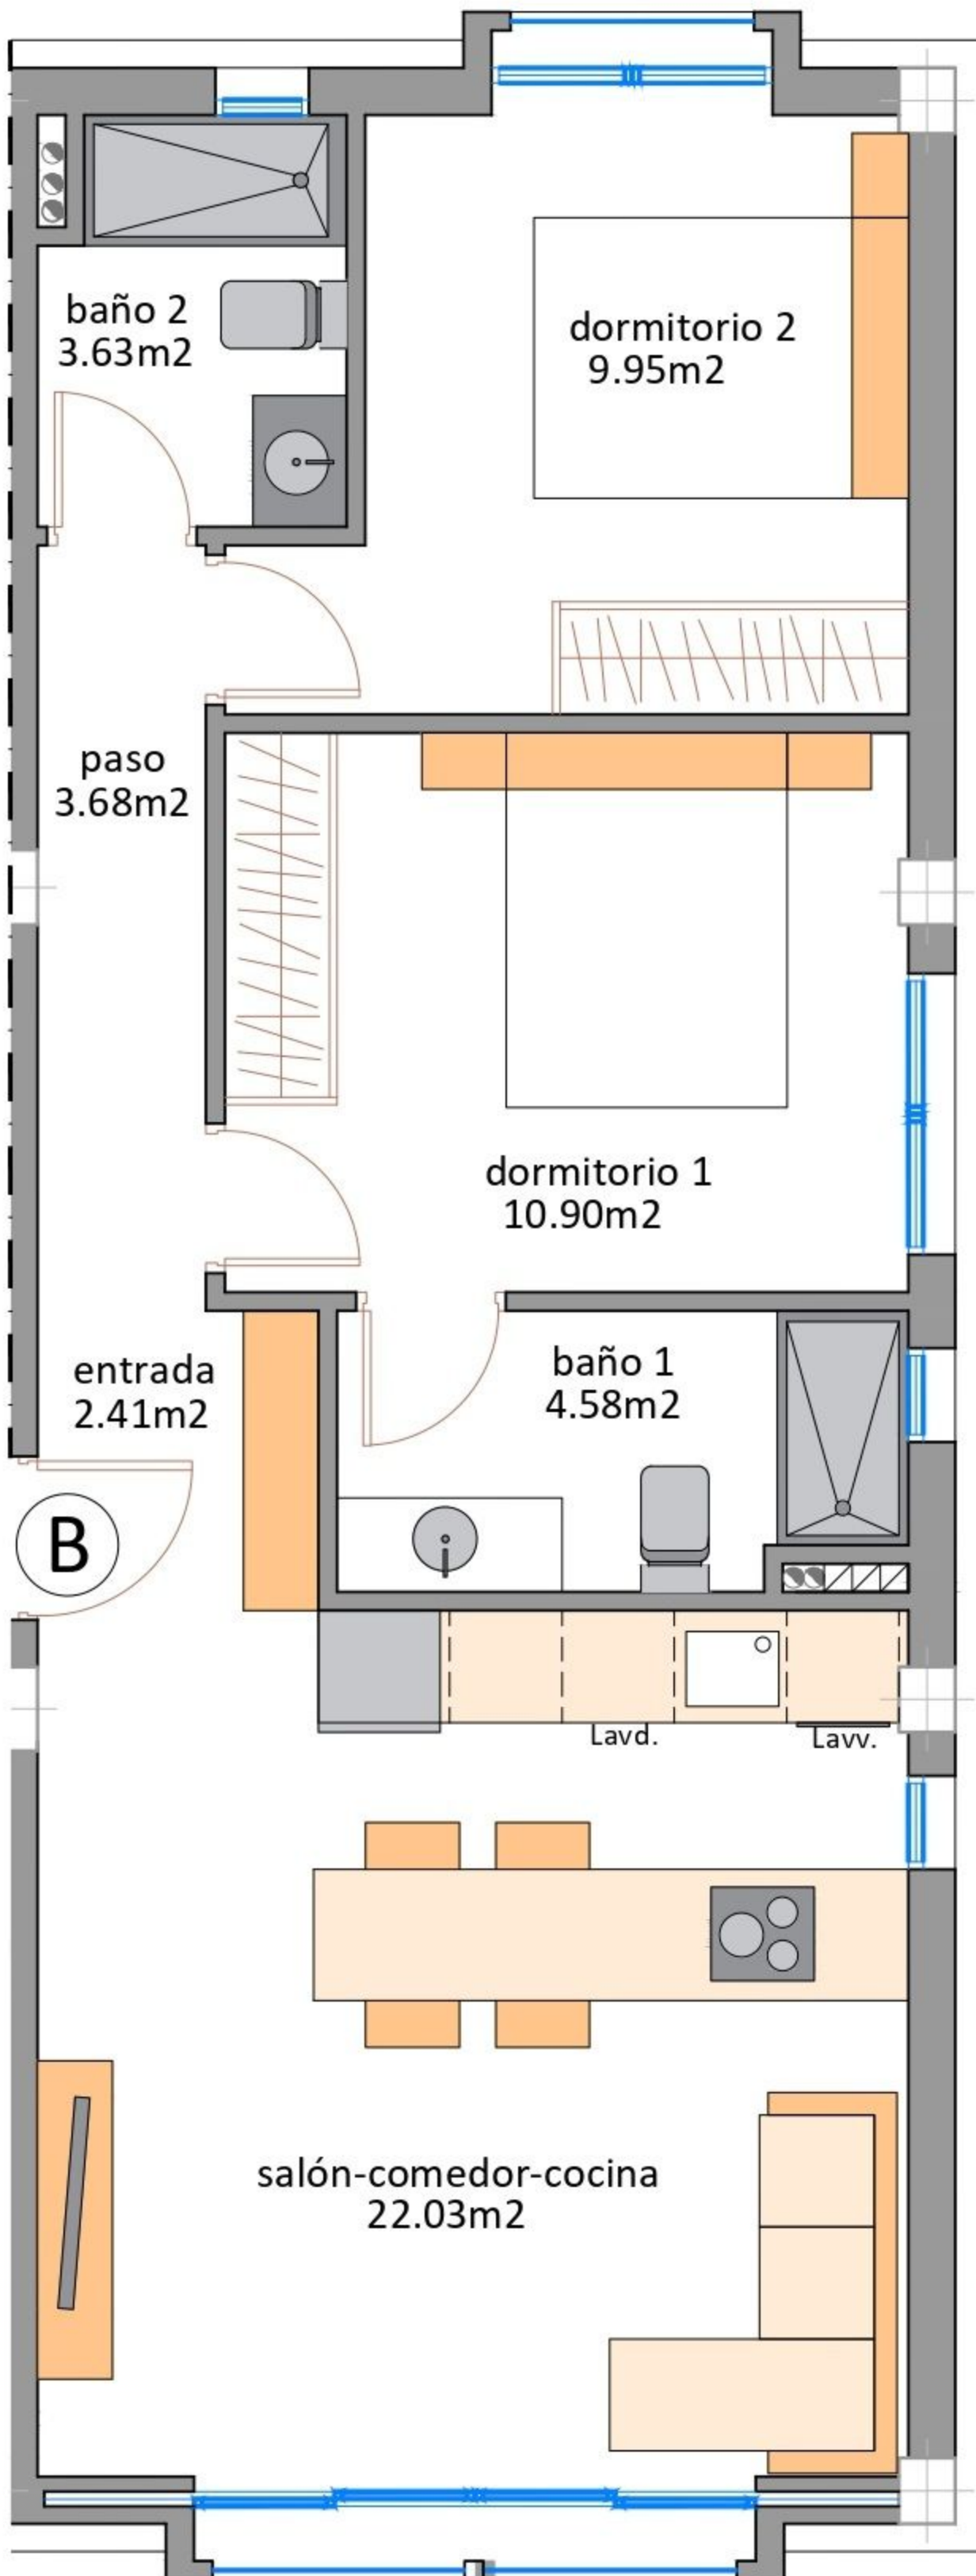

10 VIVIENDAS, TRASTEROS Y PISCINAS

Calle Urano y Trafalgar de Lo Pagan
(San Pedro del Pinatar)

SUPERFICIES

PLANTA 1ª

TIPO	P.P.S.C.	SUP. CONST.	TOTAL CONST.
Vivienda B	9.62 m ²	66.97 m ²	76.59m²

PLANTA PRIMERA

ESCALA: 1/50

10 VIVIENDAS, TRASTEROS Y PISCINAS

Calle Urano y Trafalgar de Lo Pagan (San Pedro del Pinatar)

SUPERFICIES

PLANTA 1ª

TIPO	P.P.S.C.	SUP. CONST.	TOTAL CONST.
Vivienda C	10.05 m ²	69.76 m ²	79.81m²

PLANTA PRIMERA

ESCALA: 1/50

10 VIVIENDAS, TRASTEROS Y PISCINAS

Calle Urano y Trafalgar de Lo Pagan
(San Pedro del Pinatar)

SUPERFICIES

PLANTA 2ª

TIPO	P.P.S.C.	SUP. CONST.	TOTAL CONST.
Vivienda B	9.62 m ²	66.97 m ²	76.59m²

PLANTA SEGUNDA

ESCALA: 1/50

10 VIVIENDAS, TRASTEROS Y PISCINAS

Calle Urano y Trafalgar de Lo Pagan (San Pedro del Pinatar)

SUPERFICIES

PLANTA 2ª

TIPO	P.P.S.C.	SUP. CONST.	TOTAL CONST.
Vivienda C	10.05 m ²	69.76 m ²	79.81m²