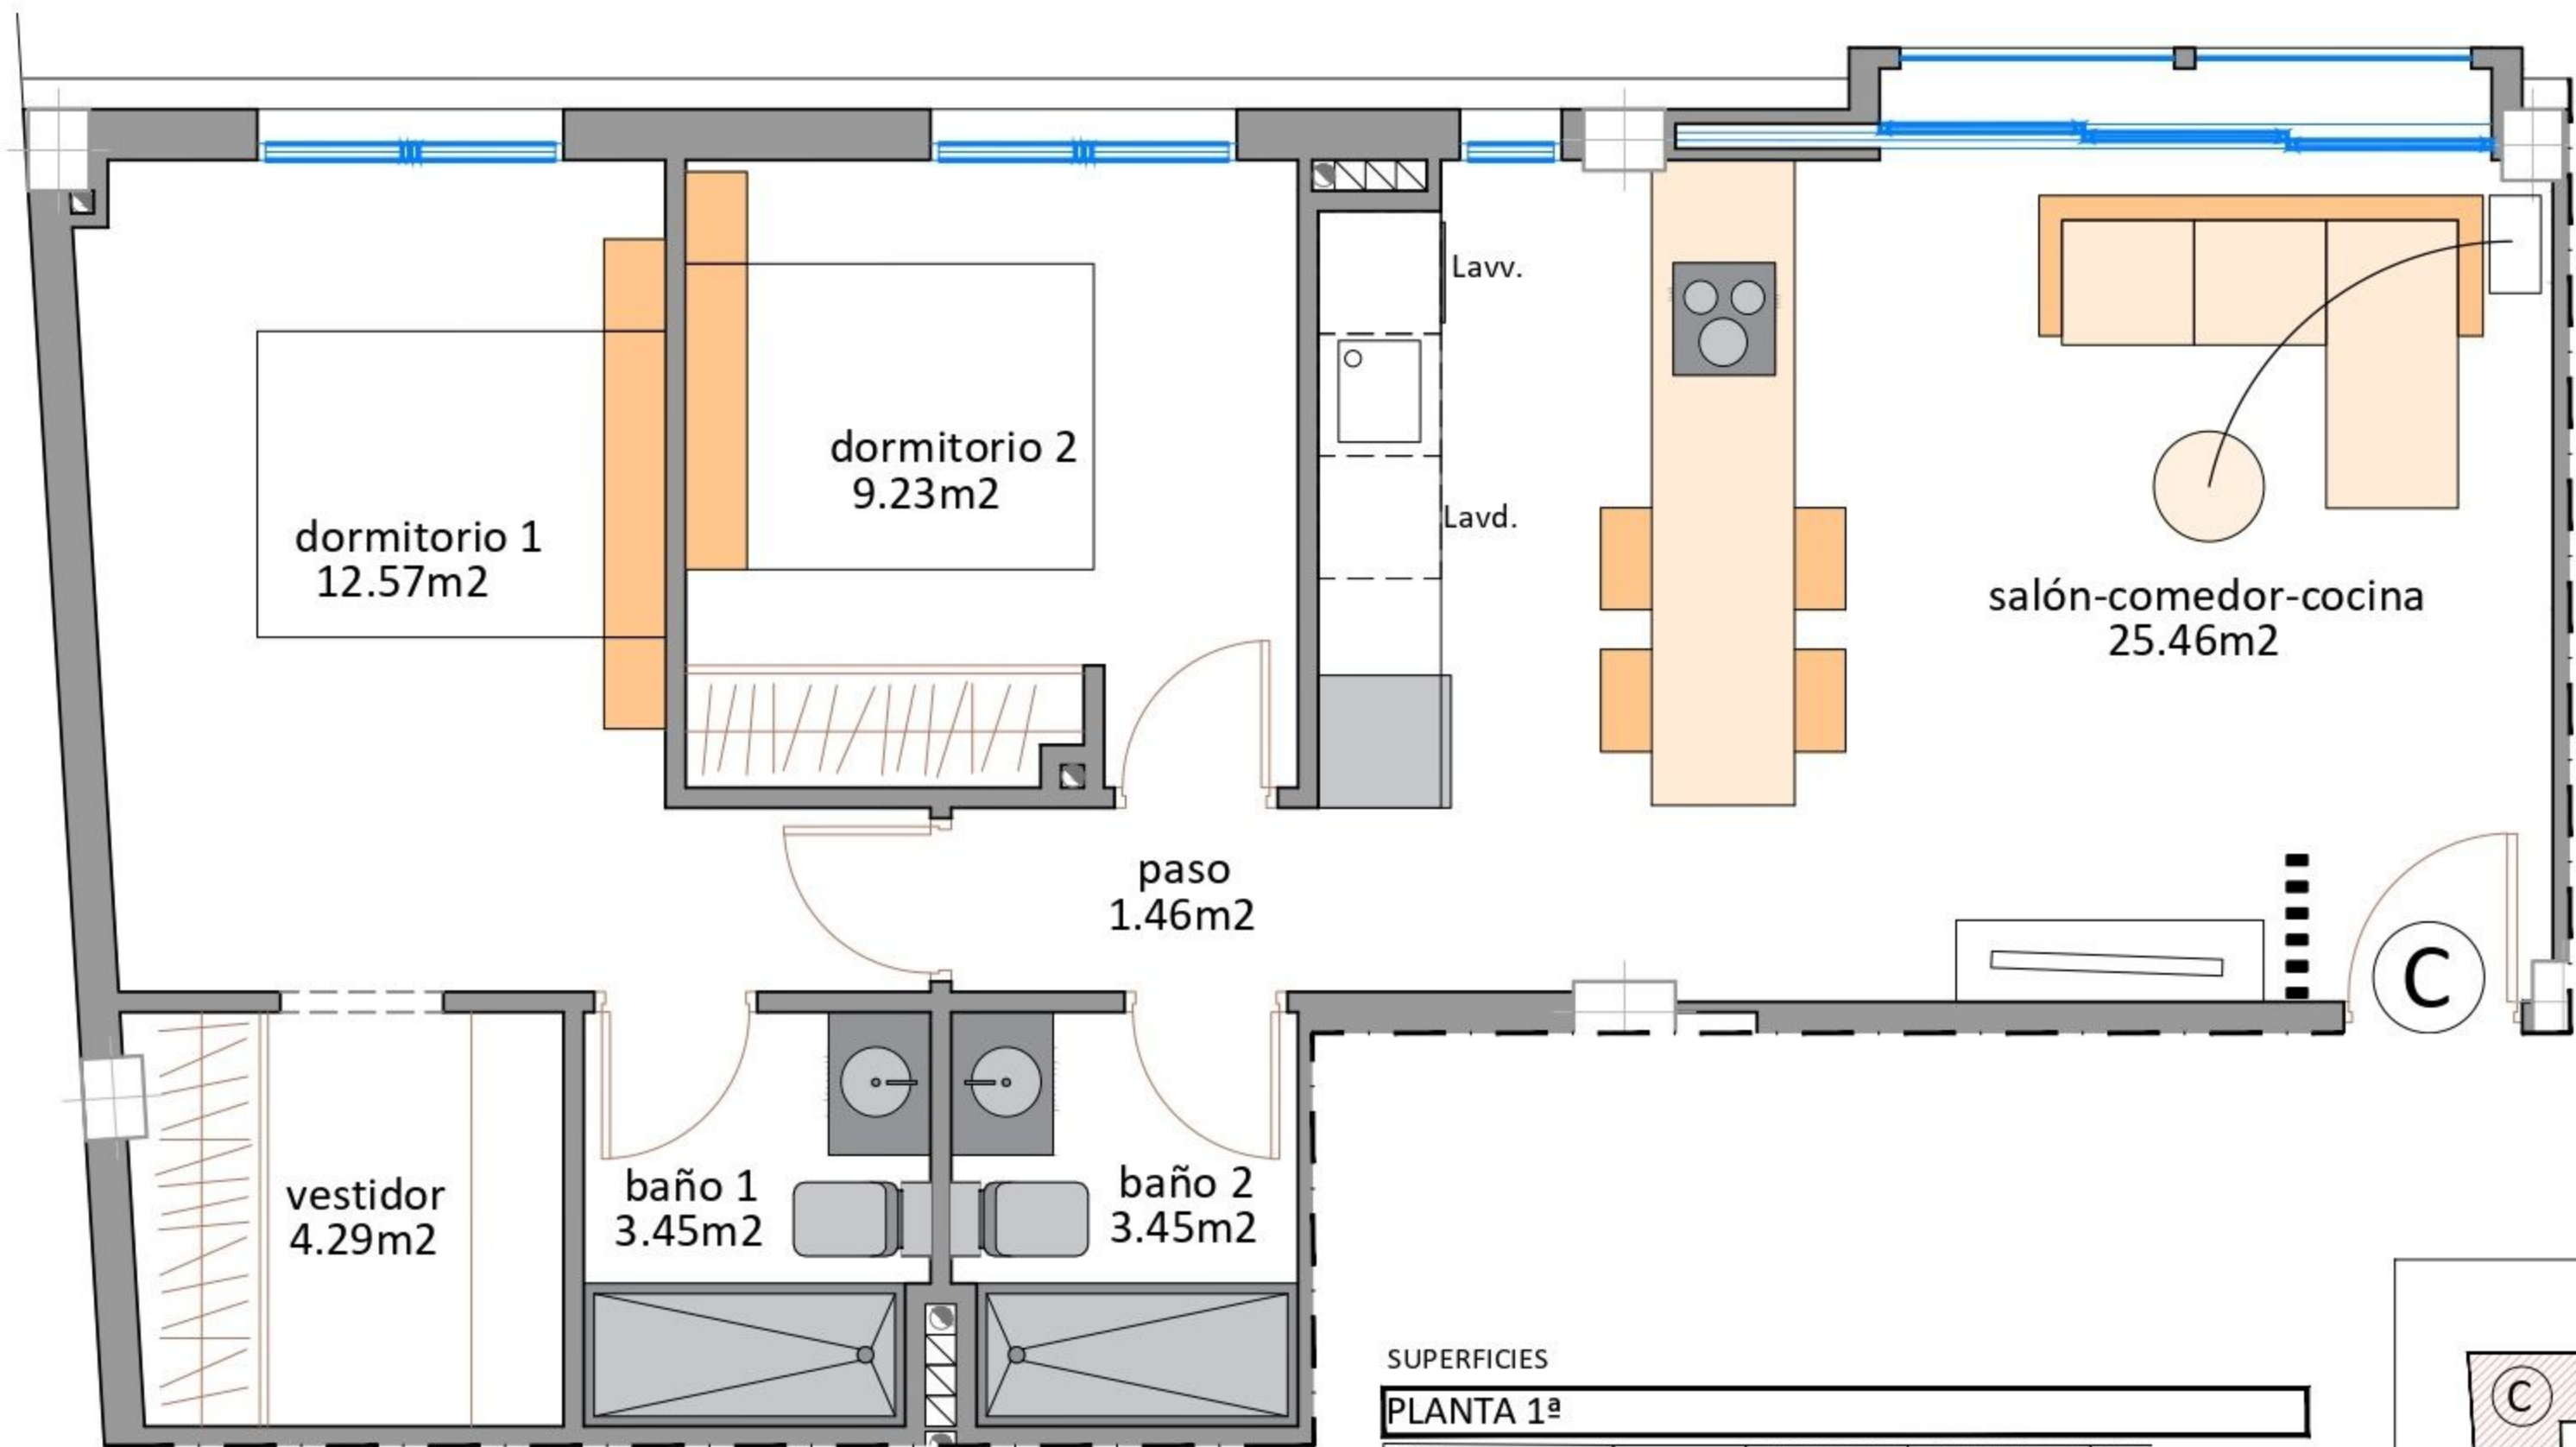

10 VIVIENDAS, TRASTEROS Y PISCINAS

Calle Urano y Trafalgar de Lo Pagan (San Pedro del Pinatar)

PLANTA PRIMERA

SUPERFICIES

PLANTA 1ª

TIPO	P.P.S.C.	SUP. CONST.	TOTAL CONST.
Vivienda A	9.66 m ²	67.04 m ²	76.70m ²

10 VIVIENDAS, TRASTEROS Y PISCINAS

Calle Urano y Trafalgar de Lo Pagan
(San Pedro del Pinatar)

SUPERFICIES

PLANTA 1ª

TIPO	P.P.S.C.	SUP. CONST.	TOTAL CONST.
Vivienda B	9.62 m ²	66.97 m ²	76.59m²

PLANTA PRIMERA

ESCALA: 1/50

10 VIVIENDAS, TRASTEROS Y PISCINAS

Calle Urano y Trafalgar de Lo Pagan (San Pedro del Pinatar)

SUPERFICIES

PLANTA 1ª

TIPO	P.P.S.C.	SUP. CONST.	TOTAL CONST.
Vivienda C	10.05 m ²	69.76 m ²	79.81m²

PLANTA PRIMERA

ESCALA: 1/50

10 VIVIENDAS, TRASTEROS Y PISCINAS

Calle Urano y Trafalgar de Lo Pagan
(San Pedro del Pinatar)

SUPERFICIES

PLANTA 2ª

TIPO	P.P.S.C.	SUP. CONST.	TOTAL CONST.
Vivienda B	9.62 m ²	66.97 m ²	76.59m²