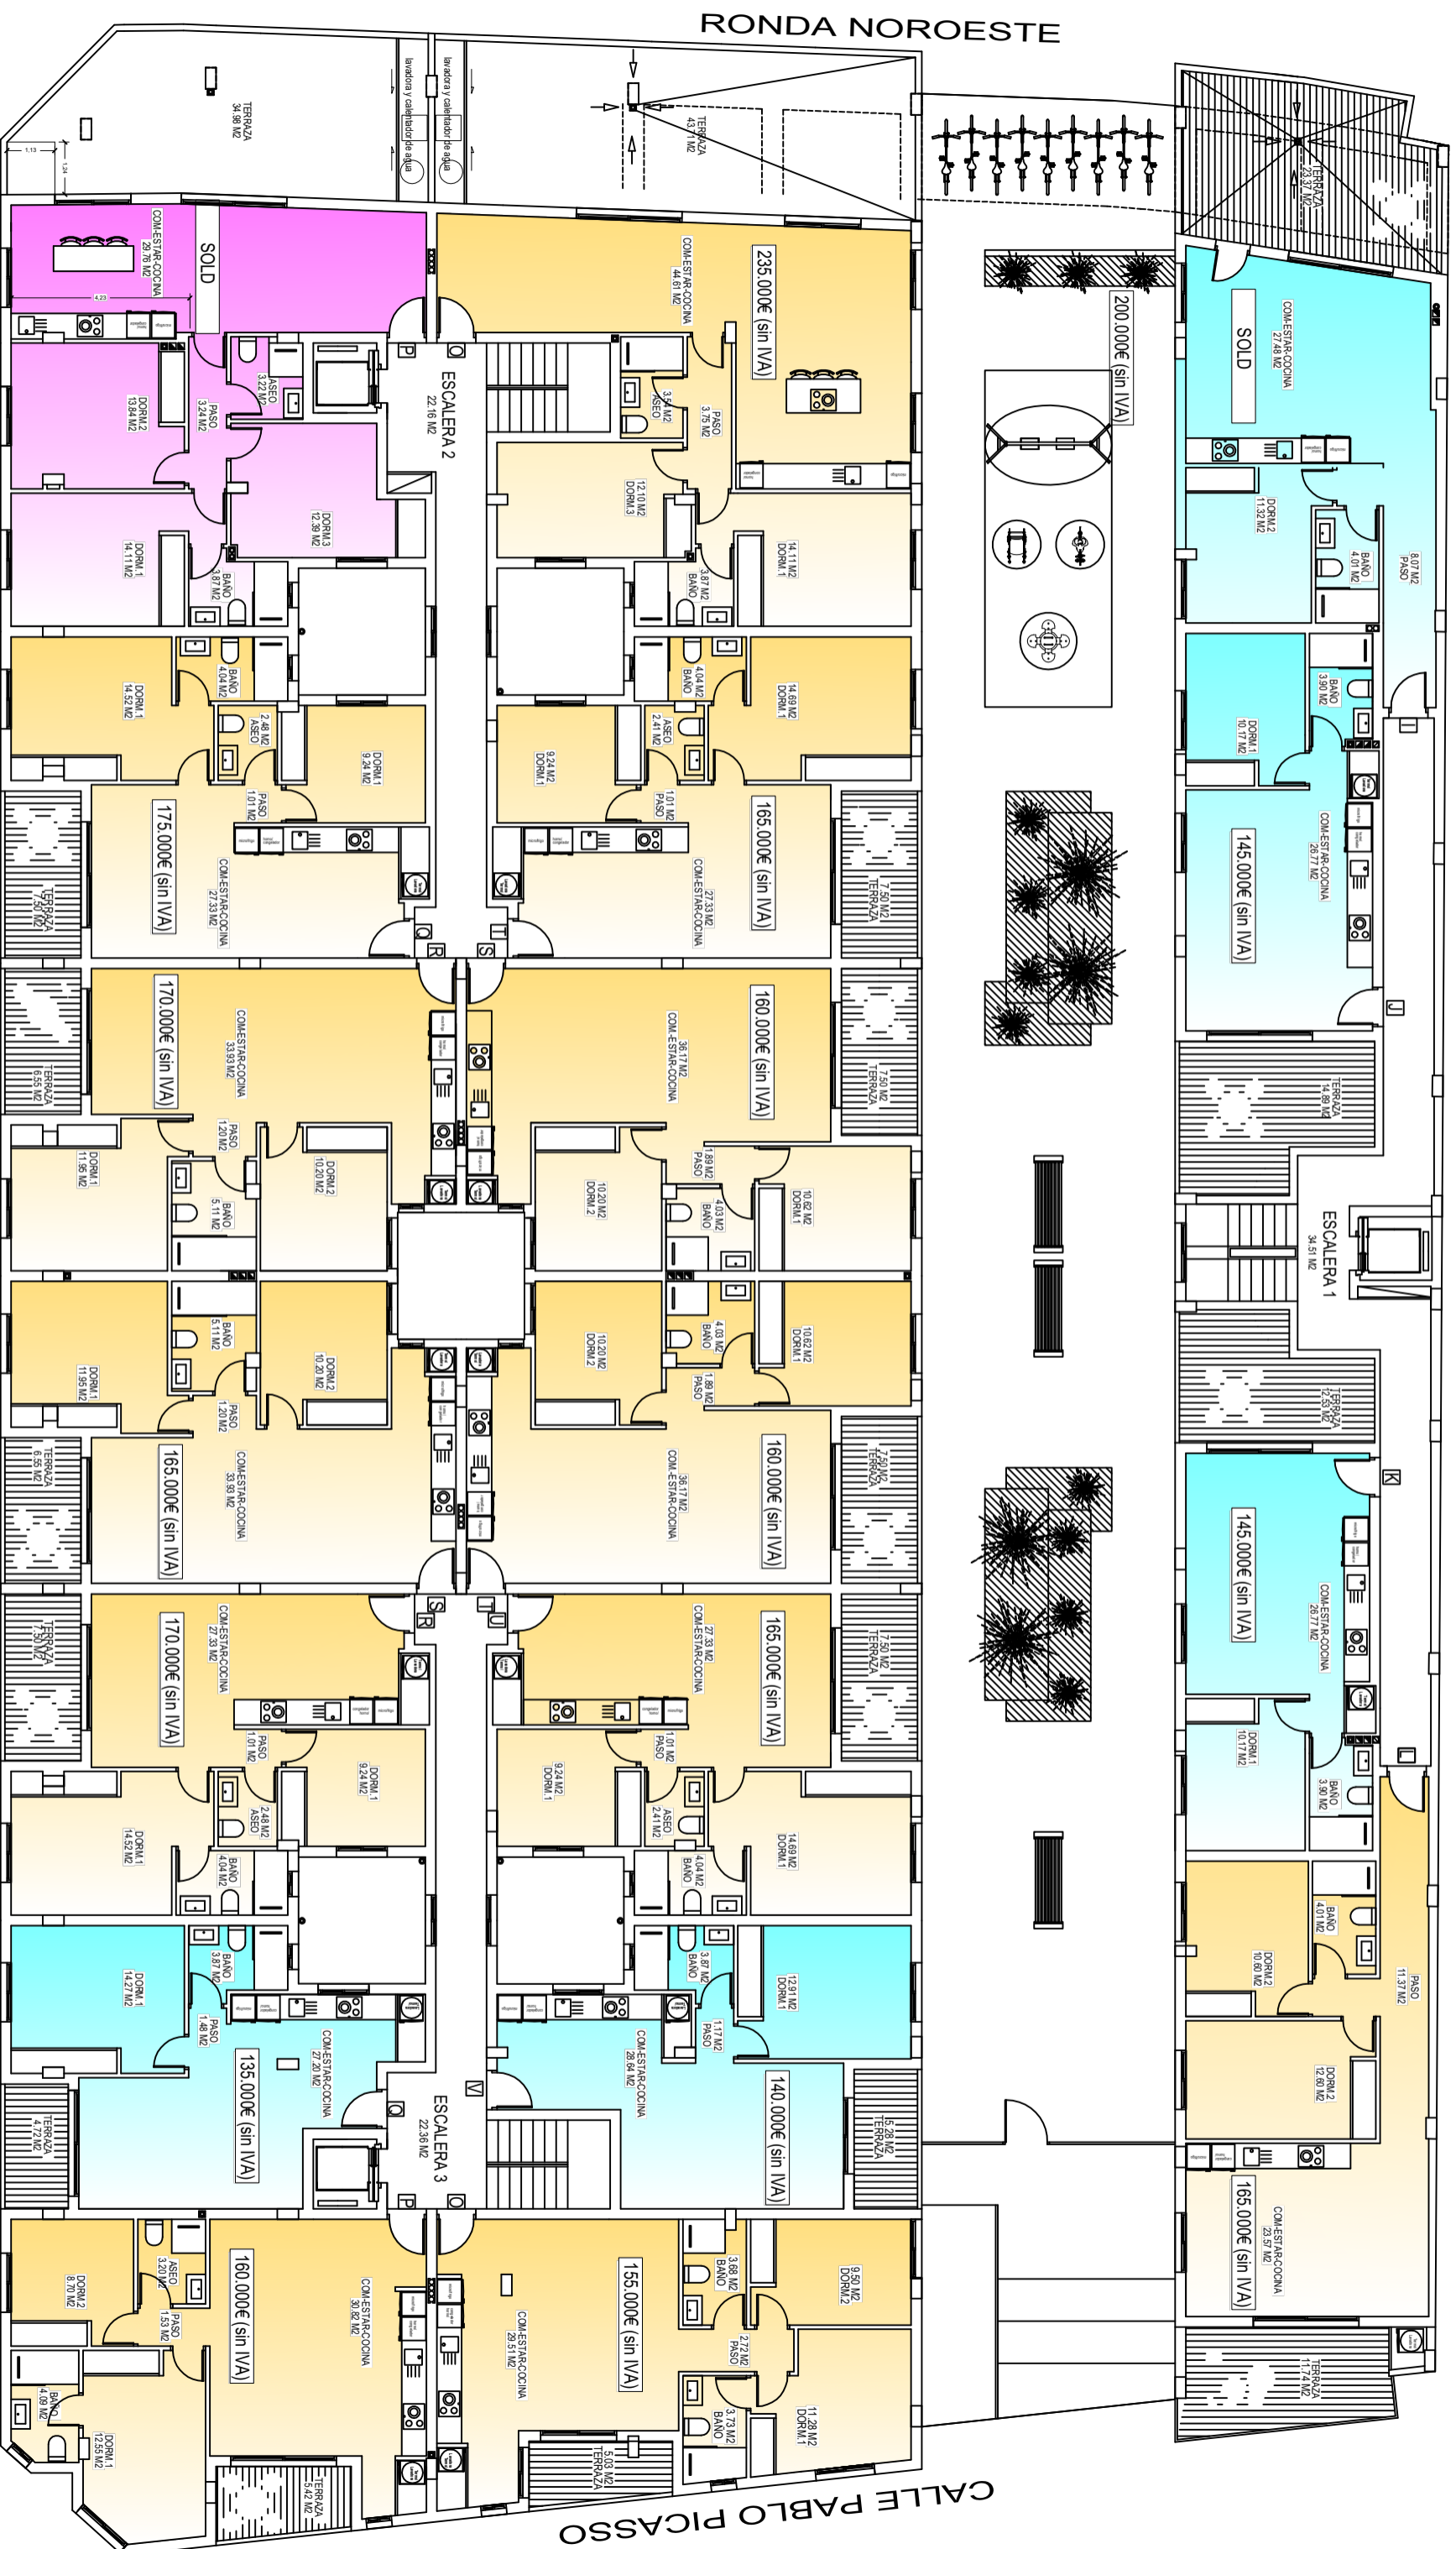

# PLANTA 1

PLANTA PRIMERA  
SUP. CONST: 1.491,72 m<sup>2</sup>

CALLE ALBERTO BARBERA

CALLE PABLO PICASSO

# PLANTA 2

PLANTA SEGUNDA  
SUP. CONST: 1.417,11 m2

CALLE ALBERTO BARBERA

CALLE PABLO PICASSO

RONDA NOROESTE