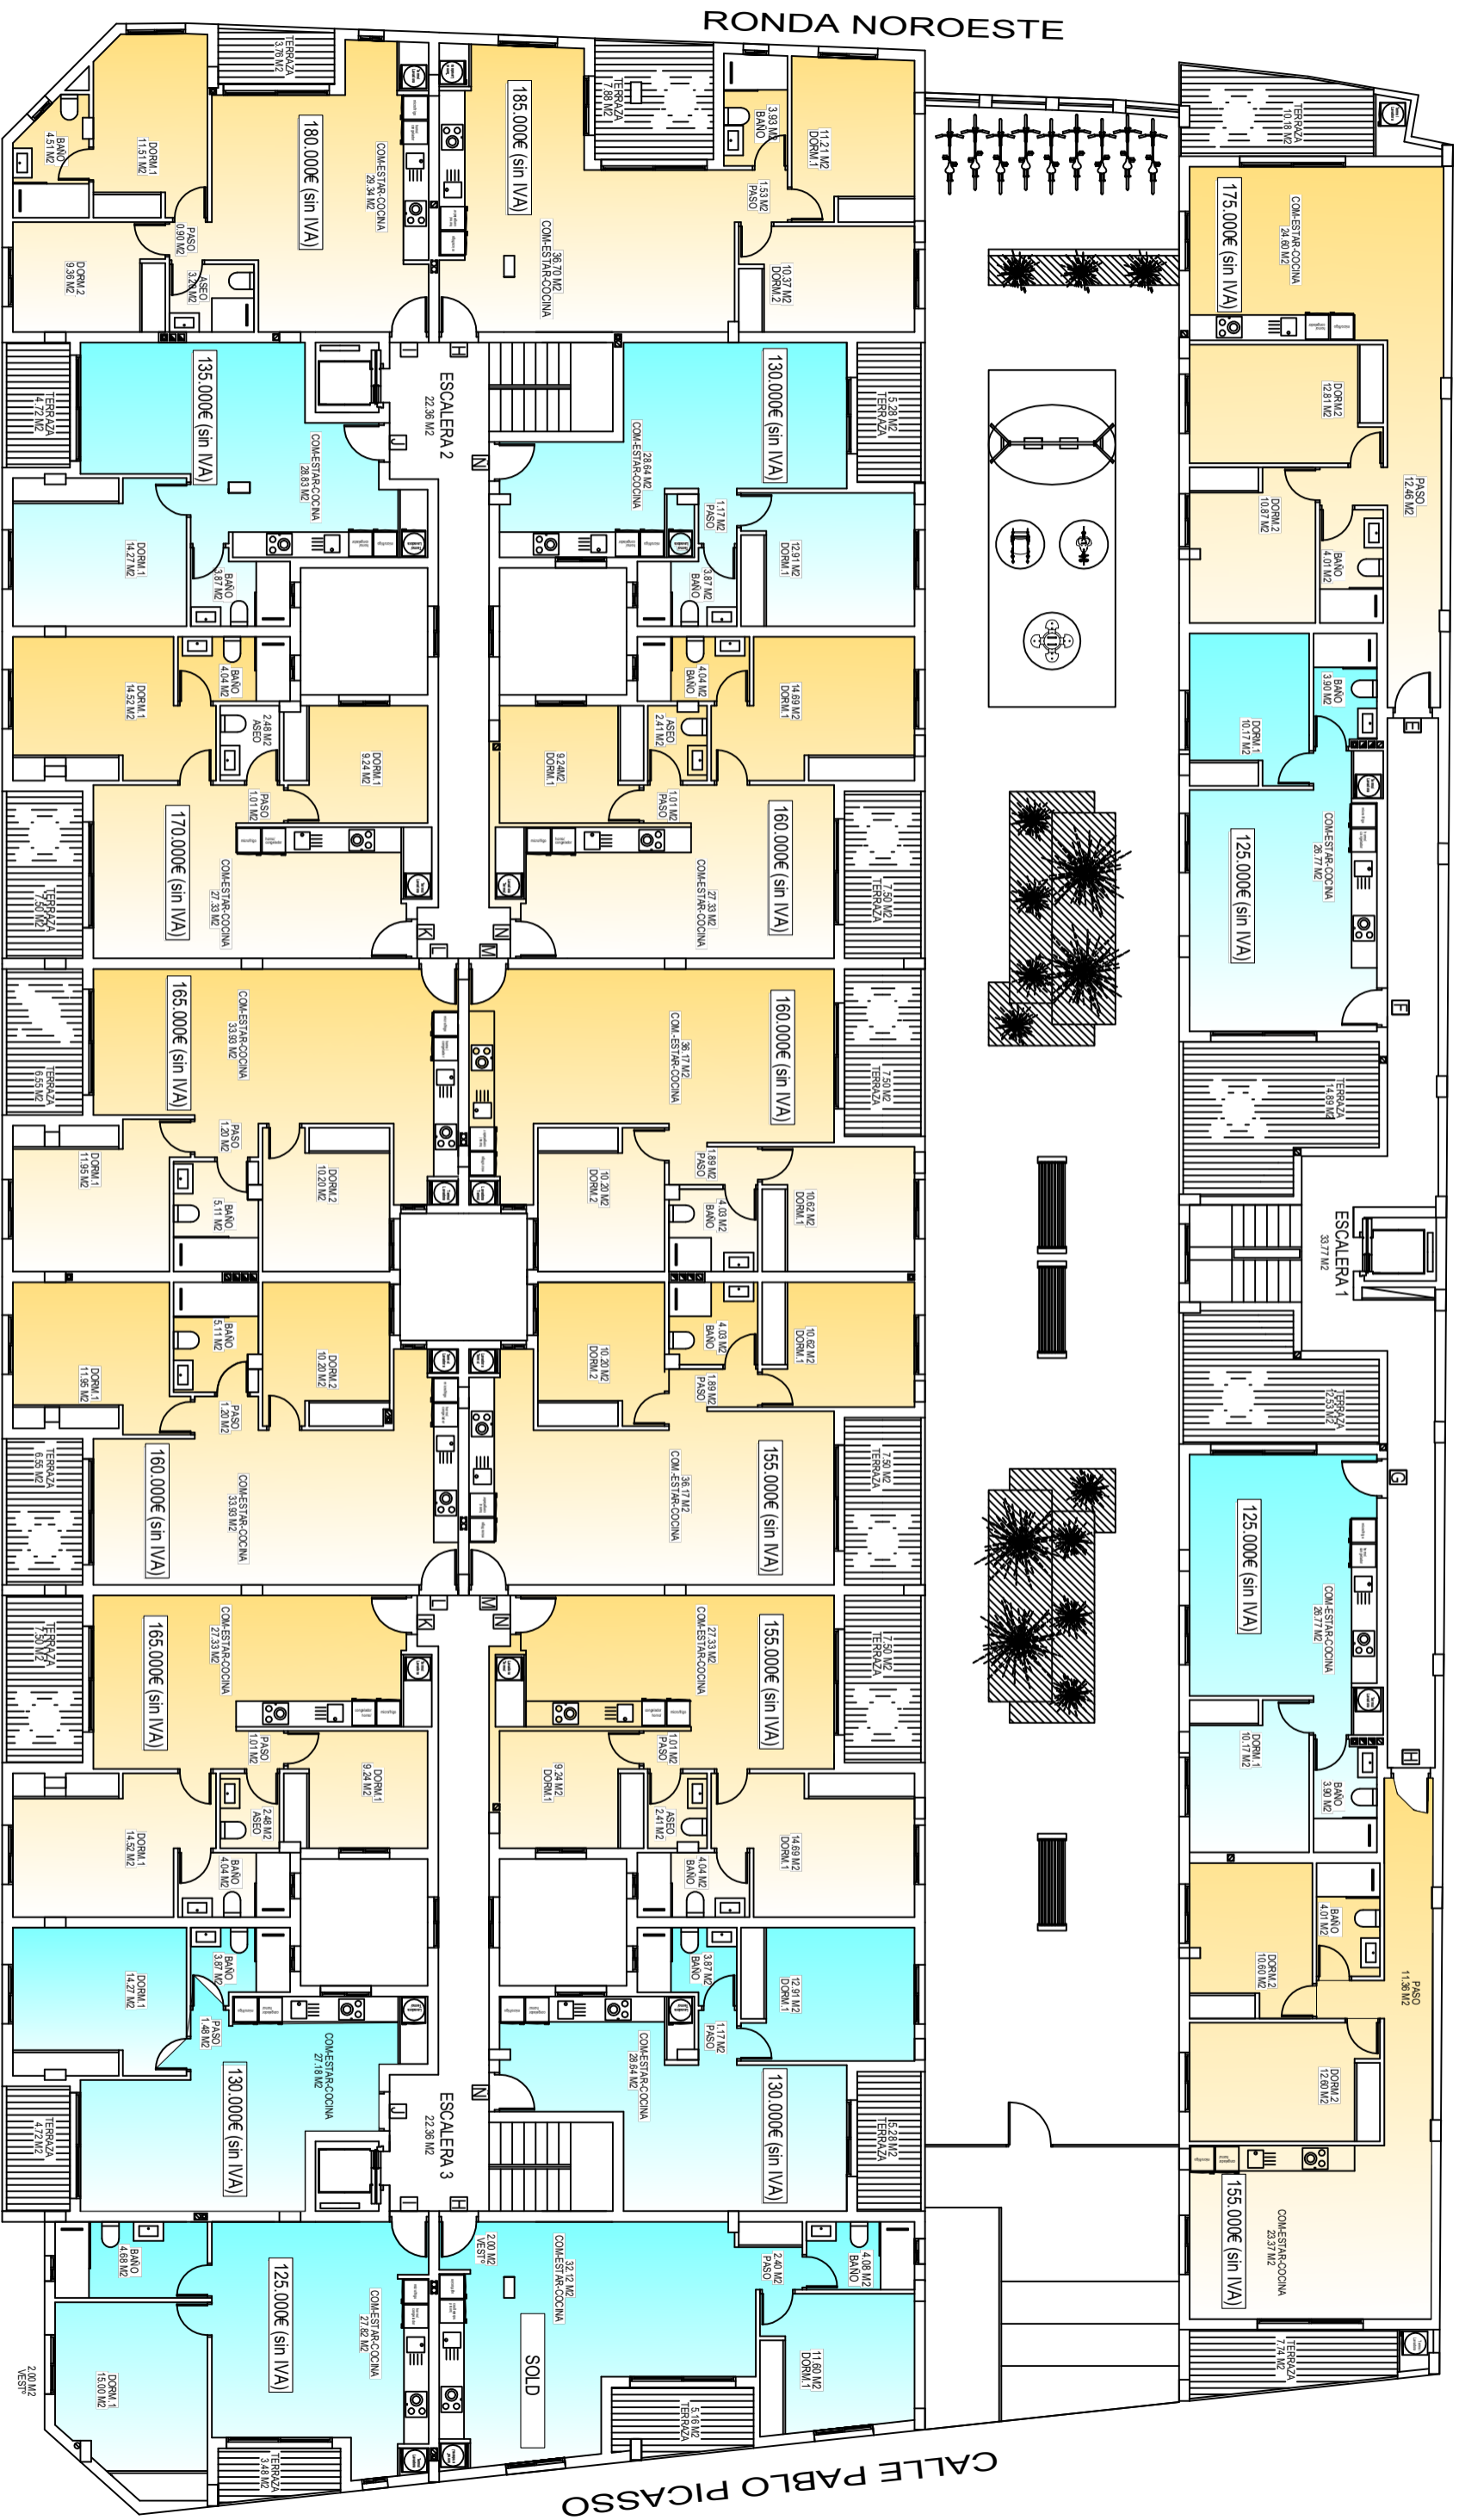

# PLANTA 1

PLANTA PRIMERA  
SUP. CONST: 1.491,72 m<sup>2</sup>

CALLE ALBERTO BARBERA

CALLE PABLO PICASSO

# PLANTA 2

PLANTA SEGUNDA  
SUP. CONST: 1.417,11 m2

CALLE ALBERTO BARBERA

CALLE PABLO PICASSO

RONDA NOROESTE